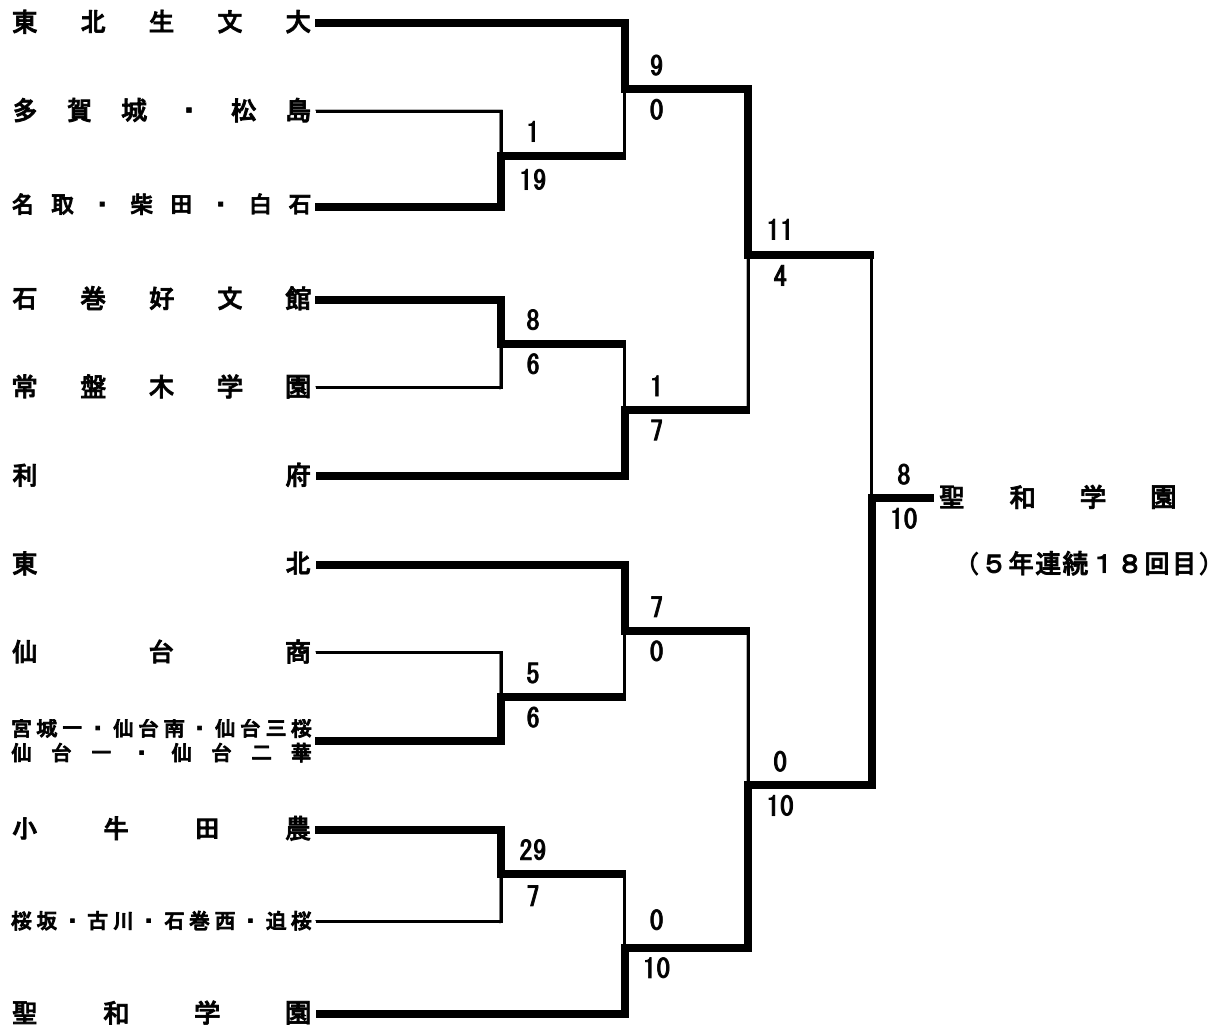

期 日: 令和8年4月18日-19日

会 場: 宮城県中新田高等学校
加美町中新田あゆの里運動公園

【女子】

【男子】

大会名: 第61回女子・第48回男子 宮城県高等学校選抜ソフトボール大会

大会会長	海上 寛	派遣理事	徳重貴宏	審判長	阿部光博	記録長	鈴木 忠行
------	------	------	------	-----	------	-----	-------

期 日: 令和8年4月18日-19日

会 場: 宮城県中新田高等学校

加美町中新田あゆの里運動公園

女子

1回戦

1	チー ム 名	1	2	3	4	5	6	7	計
	名 取・柴 田・白 石	5	11	3					19
	多 賀 城・松 島	0	0	1					1

2	チー ム 名	1	2	3	4	5	6	7	計
	常 盤 木	0	0	1	1	0	4	0	6
	石 巻 好 文 館	2	0	0	0	6	0	x	8

3	チー ム 名	1	2	3	4	5	6	7	計
	宮 城 南 三 枝 仙 二 二 華	2	0	1	2	0	1	0	6
	仙 台 商	2	0	1	0	0	1	1	5