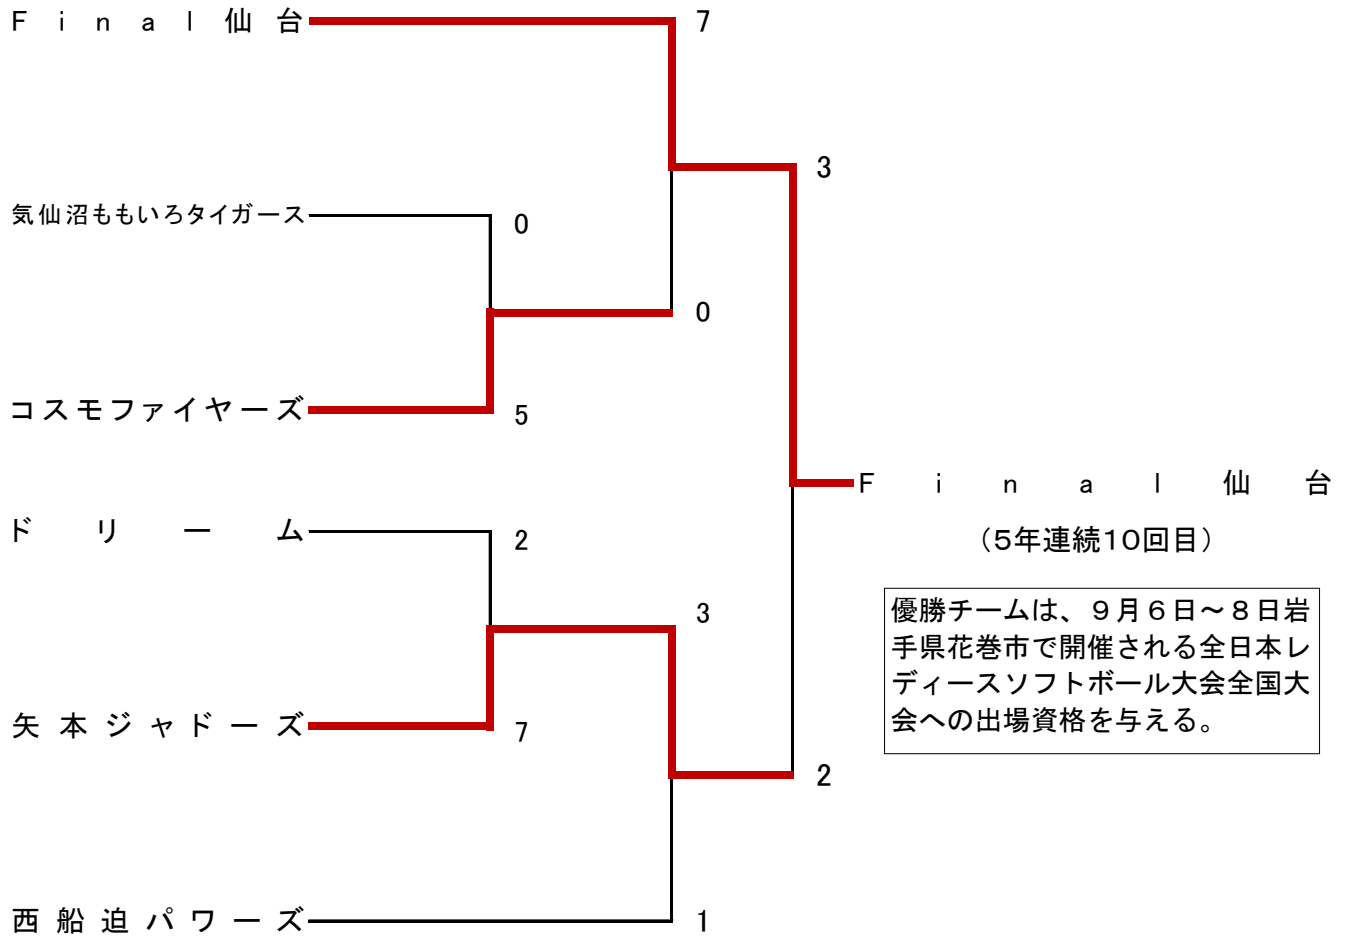

大会名: 第30回 全日本レディースソフトボール大会宮城県大会兼宮城県予選会

大会会長	後藤 勝則	派遣理事	木村 茂	審判長	芳賀 健治	記録長	鈴木 豊
------	-------	------	------	-----	-------	-----	------

期 日: 令和7年7月5日(土)、6日(日)

会 場: 女川町総合運動場第二多目的運動場

大会名: 第30回 全日本レディースソフトボール大会宮城県大会兼宮城県予選会