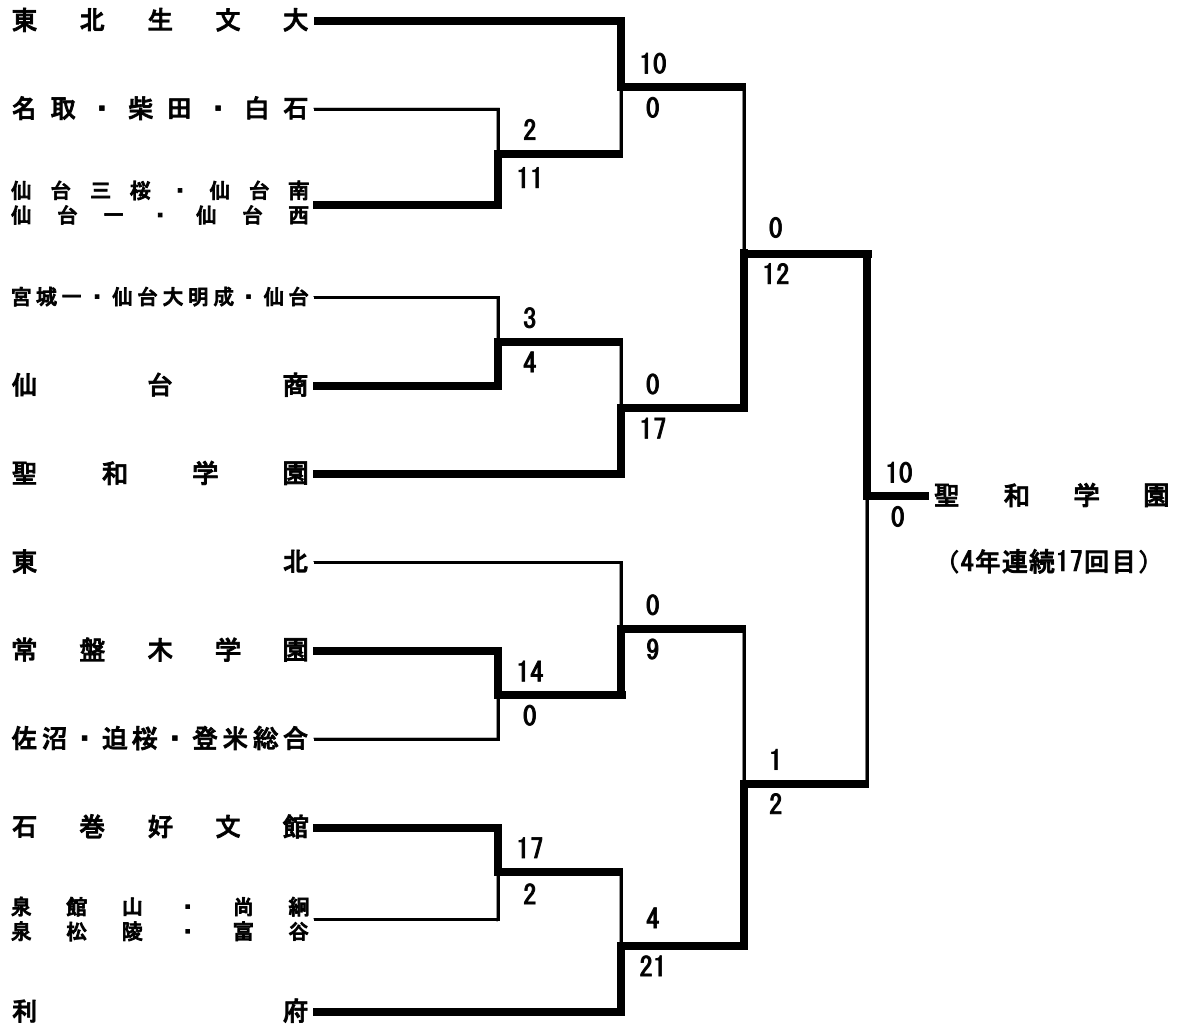

期 日: 令和7年4月19日-20日

会 場: 宮城県中新田高等学校
加美町中新田あゆの里運動公園

【女子】

【男子】

大会名: 第60回女子・第47回男子 宮城県高等学校選抜ソフトボール大会

大会会長	後藤勝則	派遣理事	徳重貴宏	審判長	阿部光博	記録長	鈴木 忠行
------	------	------	------	-----	------	-----	-------

期 日: 令和7年4月19日-20日

会 場: 宮城県中新田高等学校
加美町中新田あゆの里運動公園

女子

1回戦

1	チー ム 名	1	2	3	4	5	6	7	計
	三 桜・南・一・西	0	5	3	1	2			11
	名 取・柴 田・白 石	1	0	1	0	0			2

2	チー ム 名	1	2	3	4	5	6	7	計
	仙 台 商	3	0	0	0	1	0	0	4
	宮 一・明 成・仙 台	0	1	1	0	1	0	0	3

3	チー ム 名	1	2	3	4	5	6	7	計
	常 盤 木 学 園	1	8	3	2				14
	佐 沼・登 米 総・追 桜	0	0	0	0				0