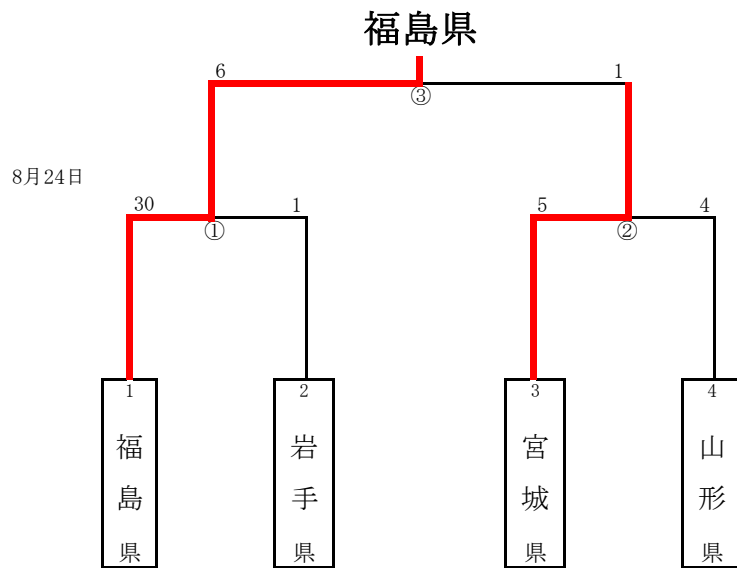

第51回東北総合スポーツ大会ソフトボール競技 組合せ 【少年】

【少年男子】

国体枠 2

由利本荘市ソフトボール場B

試合開始時間

1日目

第1試合 9:00~
第2試合 11:00~
第3試合 13:00~

※荒天等による日程順延（予備日）は、代表決定戦に限る。

【少年女子】

国体枠 2

矢島ソフトボール場

試合開始時間

2日目

第5試合 9:00~

1日目

第1試合 9:00~
第2試合 11:00~
第3試合 13:00~
第4試合 15:00~

※荒天等による日程順延（予備日）は、代表決定戦に限る。