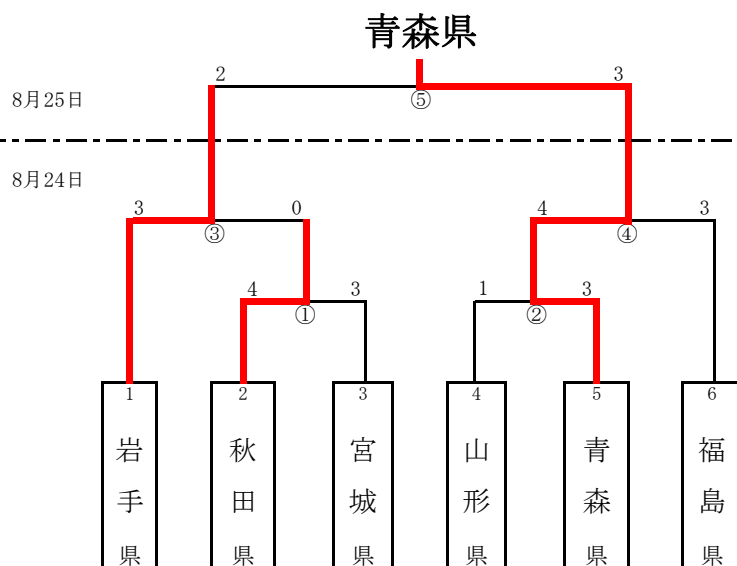

第51回東北総合スポーツ大会ソフトボール競技 組合せ 【少年】

【少年男子】

国体枠 2

由利本荘市ソフトボール場B

試合開始時間

1日目

第1試合 9:00~
第2試合 11:00~
第3試合 13:00~

※荒天等による日程順延（予備日）は、代表決定戦に限る。

【少年女子】

国体枠 2

矢島ソフトボール場

試合開始時間

2日目

第5試合 9:00~

1日目

第1試合 9:00~
第2試合 11:00~
第3試合 13:00~
第4試合 15:00~

※荒天等による日程順延（予備日）は、代表決定戦に限る。