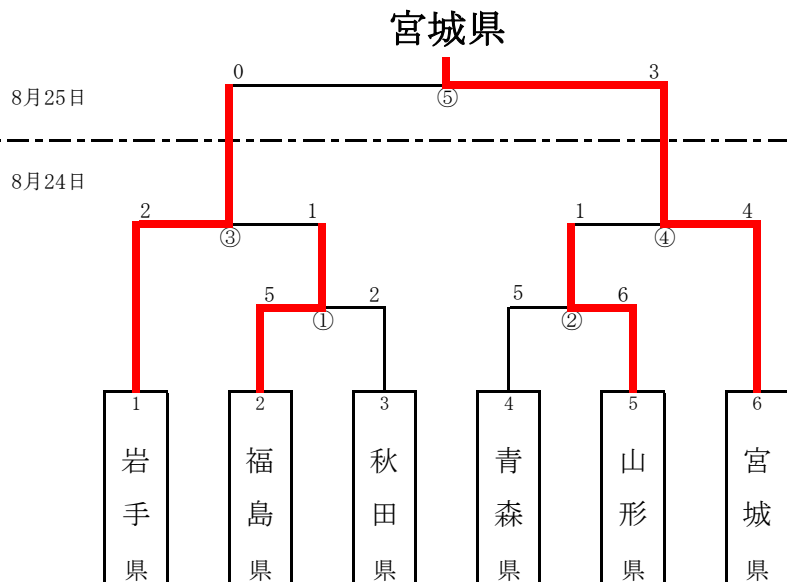

第51回東北総合スポーツ大会ソフトボール競技 組合せ 【成年】

【成年男子】 国体枠 1

由利本荘市ソフトボール場A

試合開始時間

2日目
第5試合 9:00~

1日目
第1試合 9:00~
第2試合 11:00~
第3試合 13:00~
第4試合 15:00~

※荒天等による日程順延（予備日）は、代表決定戦に限る。

【成年女子】 国体枠 1

矢島多目的運動広場

試合開始時間

2日目
第5試合 9:00~

1日目
第1試合 9:00~
第2試合 11:00~
第3試合 13:00~
第4試合 15:00~

※荒天等による日程順延（予備日）は、代表決定戦に限る。