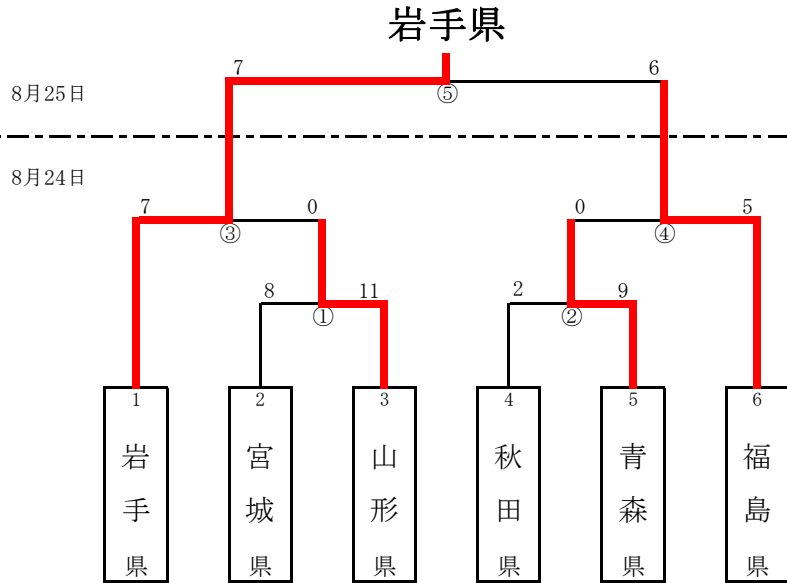

第51回東北総合スポーツ大会ソフトボール競技 組合せ 【成年】

【成年男子】 国体枠 1

由利本荘市ソフトボール場A

試合開始時間

2日目
第5試合 9:00~

1日目
第1試合 9:00~
第2試合 11:00~
第3試合 13:00~
第4試合 15:00~

※荒天等による日程順延（予備日）は、代表決定戦に限る。

【成年女子】 国体枠 1

矢島多目的運動広場

試合開始時間

2日目
第5試合 9:00~

1日目
第1試合 9:00~
第2試合 11:00~
第3試合 13:00~
第4試合 15:00~

※荒天等による日程順延（予備日）は、代表決定戦に限る。