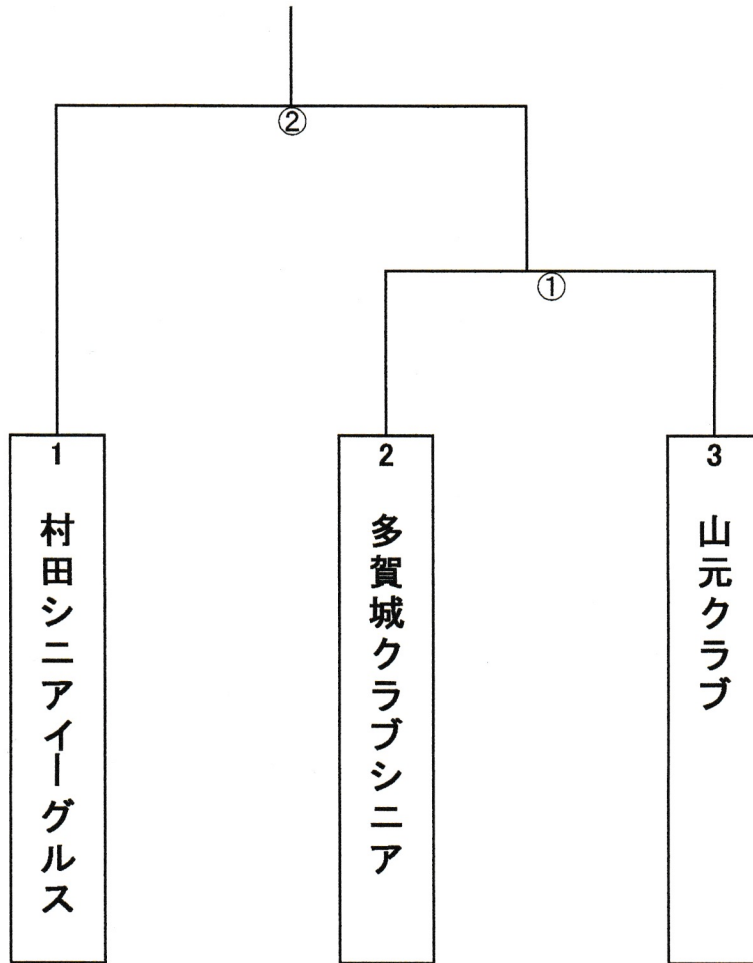

第38回全日本シニアソフトボール大会

宮城県大会兼宮城県予選会

組み合わせ表

開催日 令和 6年 6月 1日(土)
2日(日)

会場 清水沢近隣公園スポーツ広場

試合会場	試 合 日 程					
	6月1日					
清水沢	①	10:00	②		③	