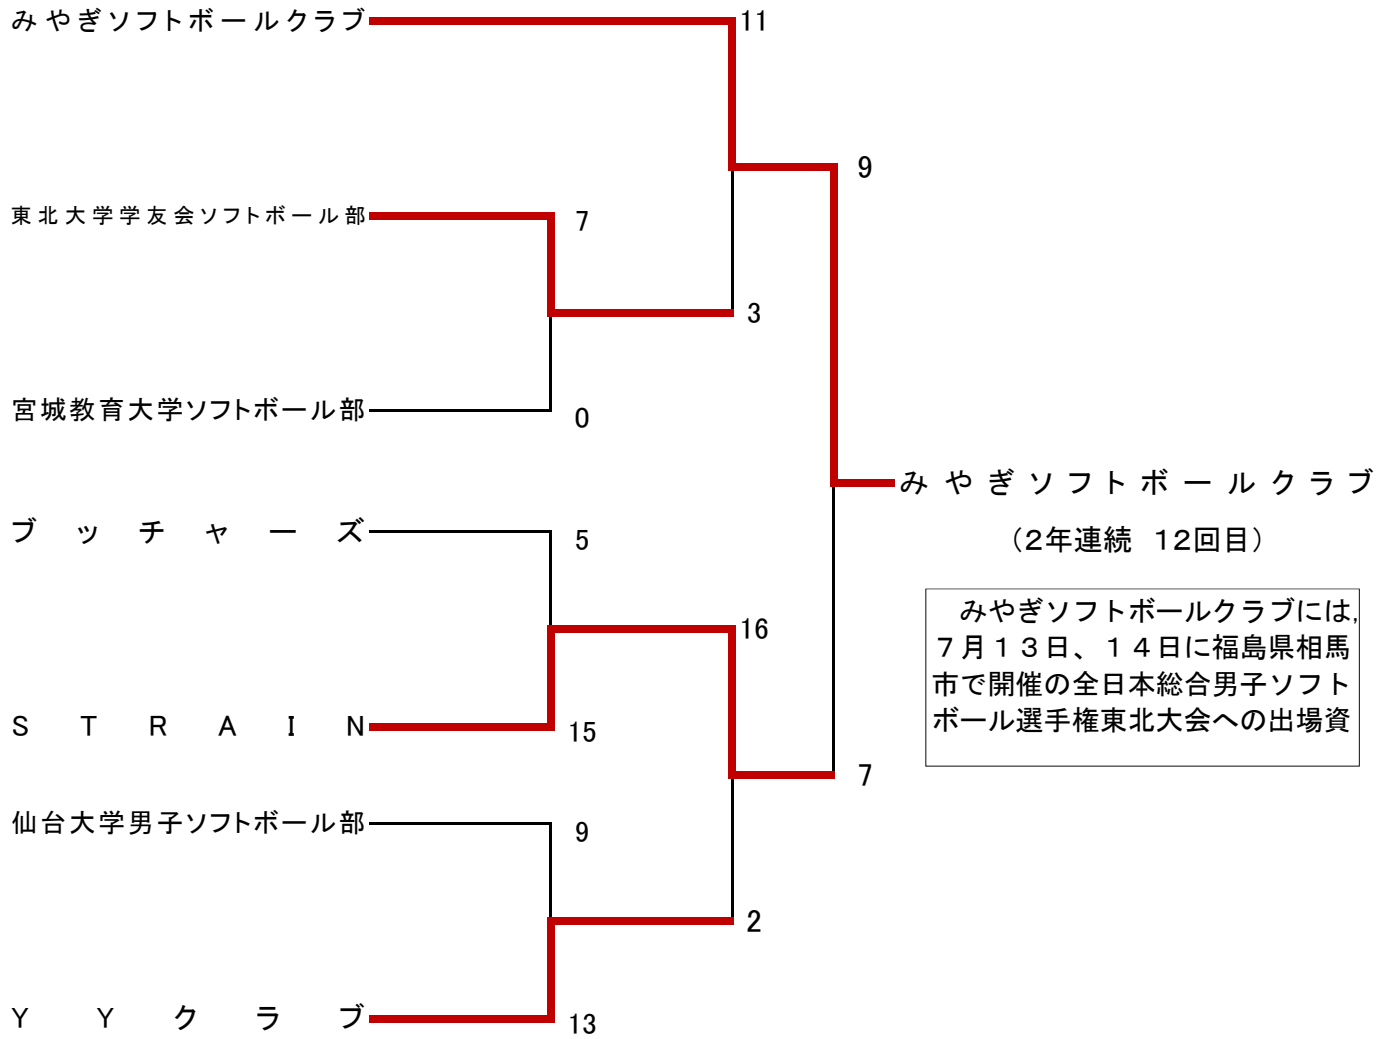

大会名: 第70回宮城県総合男子ソフトボール選手権大会兼第70回全日本総合男子ソフトボール選手権大会宮城県予選会

大会会長	後藤 勝則	派遣理事	木村 茂	審判長	石川 諭	記録長	鈴木 豊

期 日: 令和6年5月18日(土)、19日(日)

会 場: 追波川河川運動公園