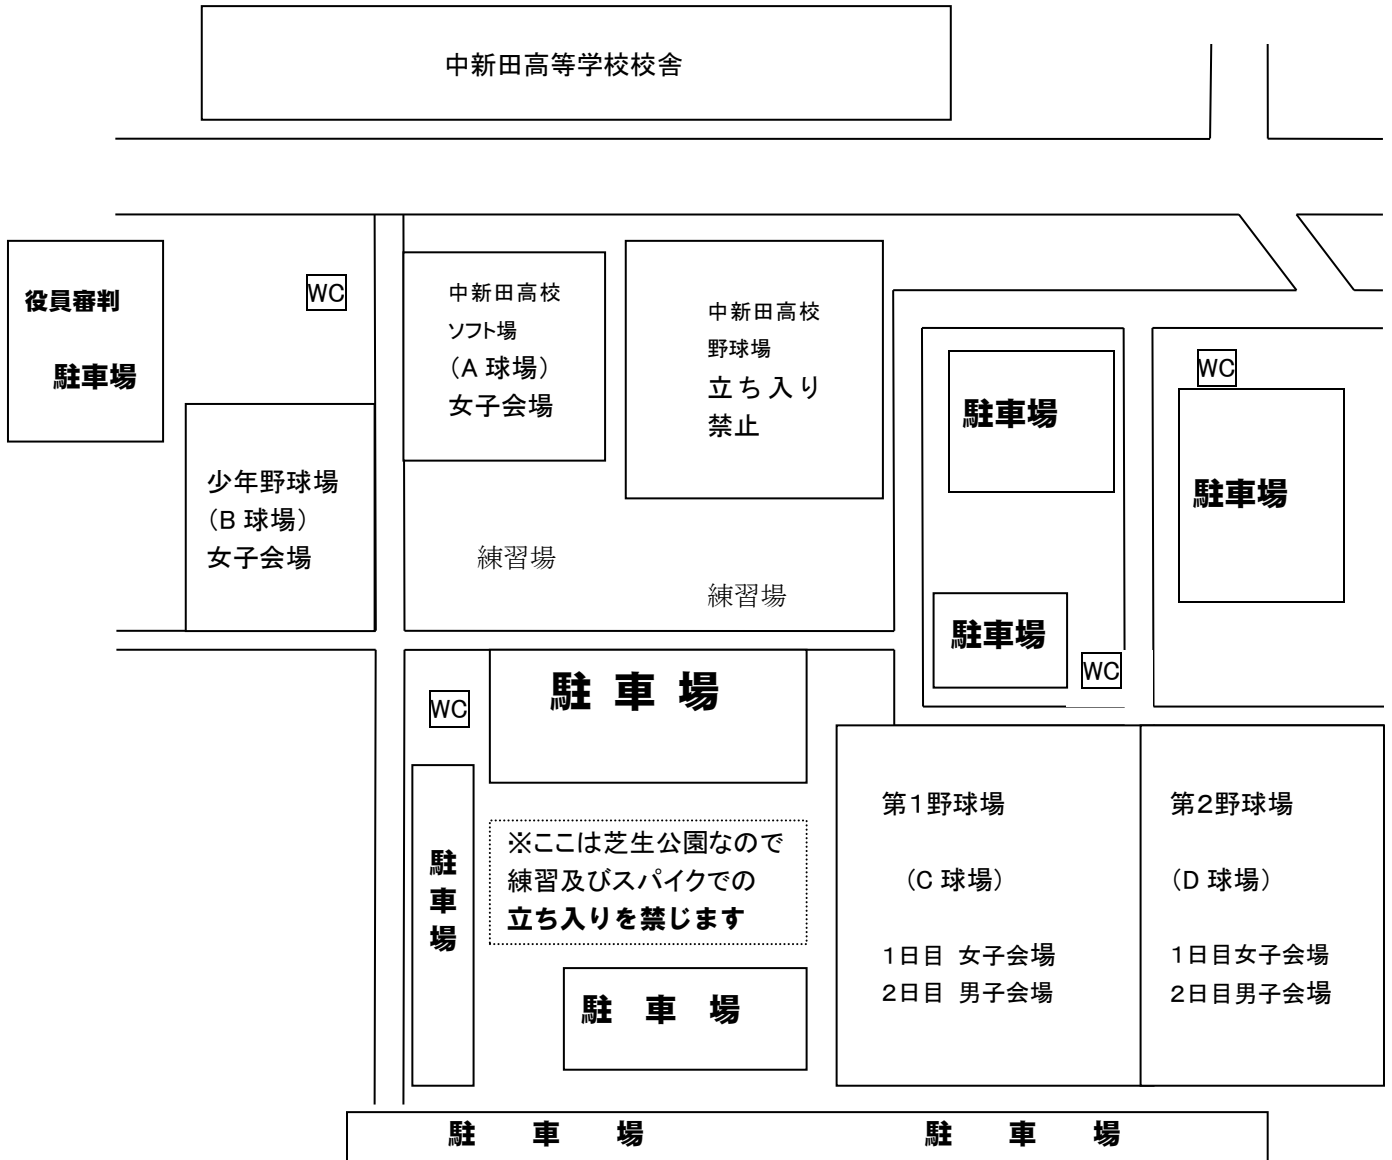

会場案内図

※練習は練習場・または第1・第2野球場の外野フェンスの外側で行ってください。

※中新田高校野球場では練習は行わないでください。

※陸上トラックでのピッチング練習はお控えください。

※ゴミは各チームで持ち帰ってください。

※保護者による簡易テント等での場所取りは禁止します。特に煮炊き等は絶対に行わないようにしてください。

※路上駐車はご遠慮ください。