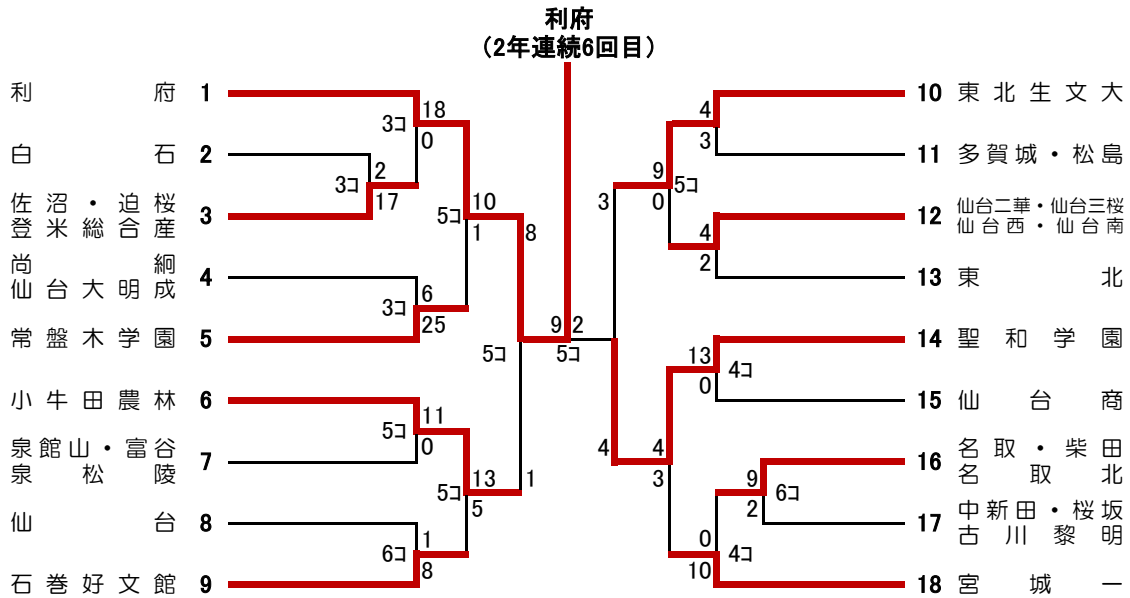

第71回宮城県高等学校新人ソフトボール大会 結果

期 日 : 令和5年10月14日、16日、17日

会 場 : 仙台市海岸公園野球場

女子

男子

東北大会第3代表決定戦

【女子の部】

一回戦