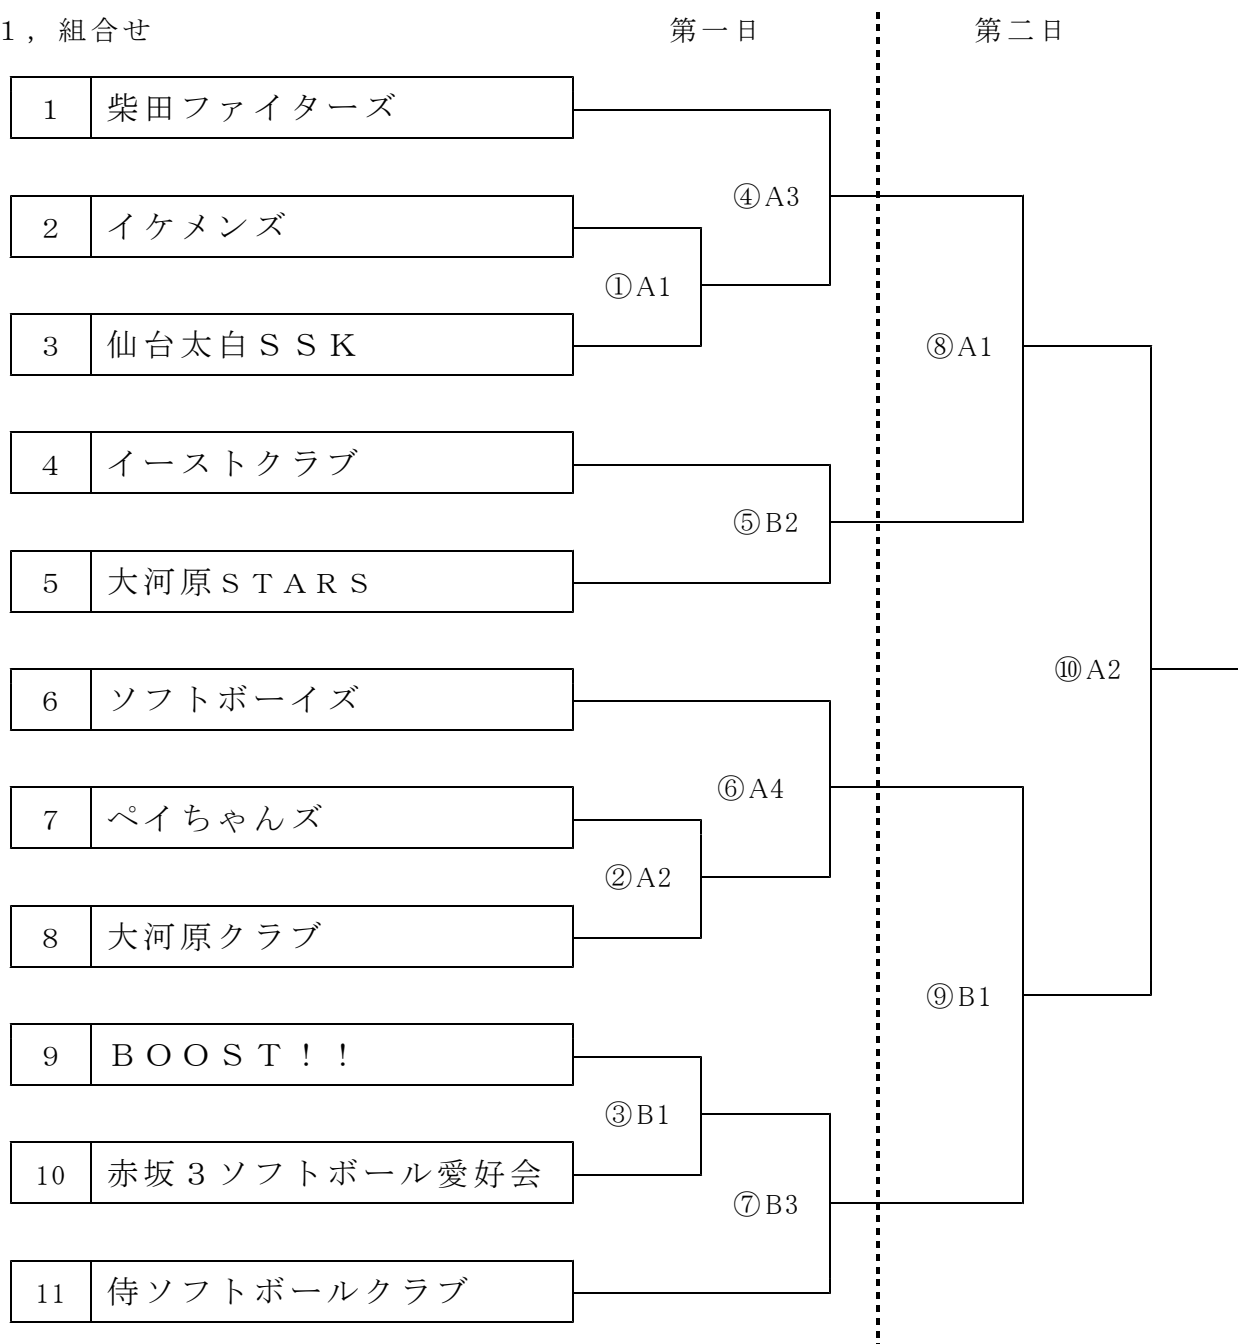

第6回 ナガセケンコー杯男子ソフトボール大会 組合せ

1. 組合せ

2 運行表

	開始予定時間	第1試合	第2試合	第3試合	第4試合
第一日		9:45	11:30	13:15	15:00
	A球場(ソフト場)	①	②	④	⑥
	B球場(野球場)	③	⑤	⑦	
第二日		準決勝 9:30	決勝 11:30		
	A球場(ソフト場)	⑧	⑩		
	B球場(野球場)	⑨			