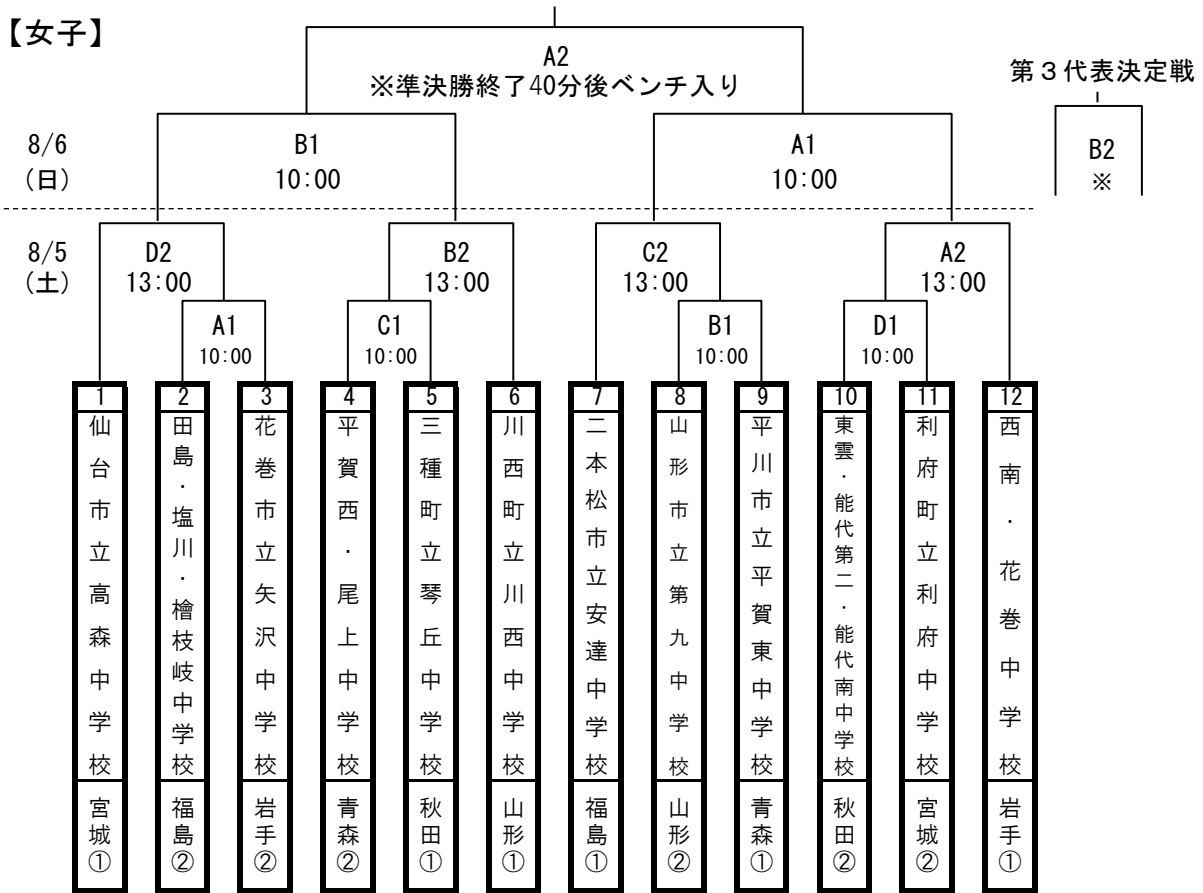

令和5年度 東北中学校体育大会
第50回東北中学校女子ソフトボール大会
第36回東北中学校男子ソフトボール大会
組み合わせトーナメント表

【女子】

【男子】

8/6 (日)