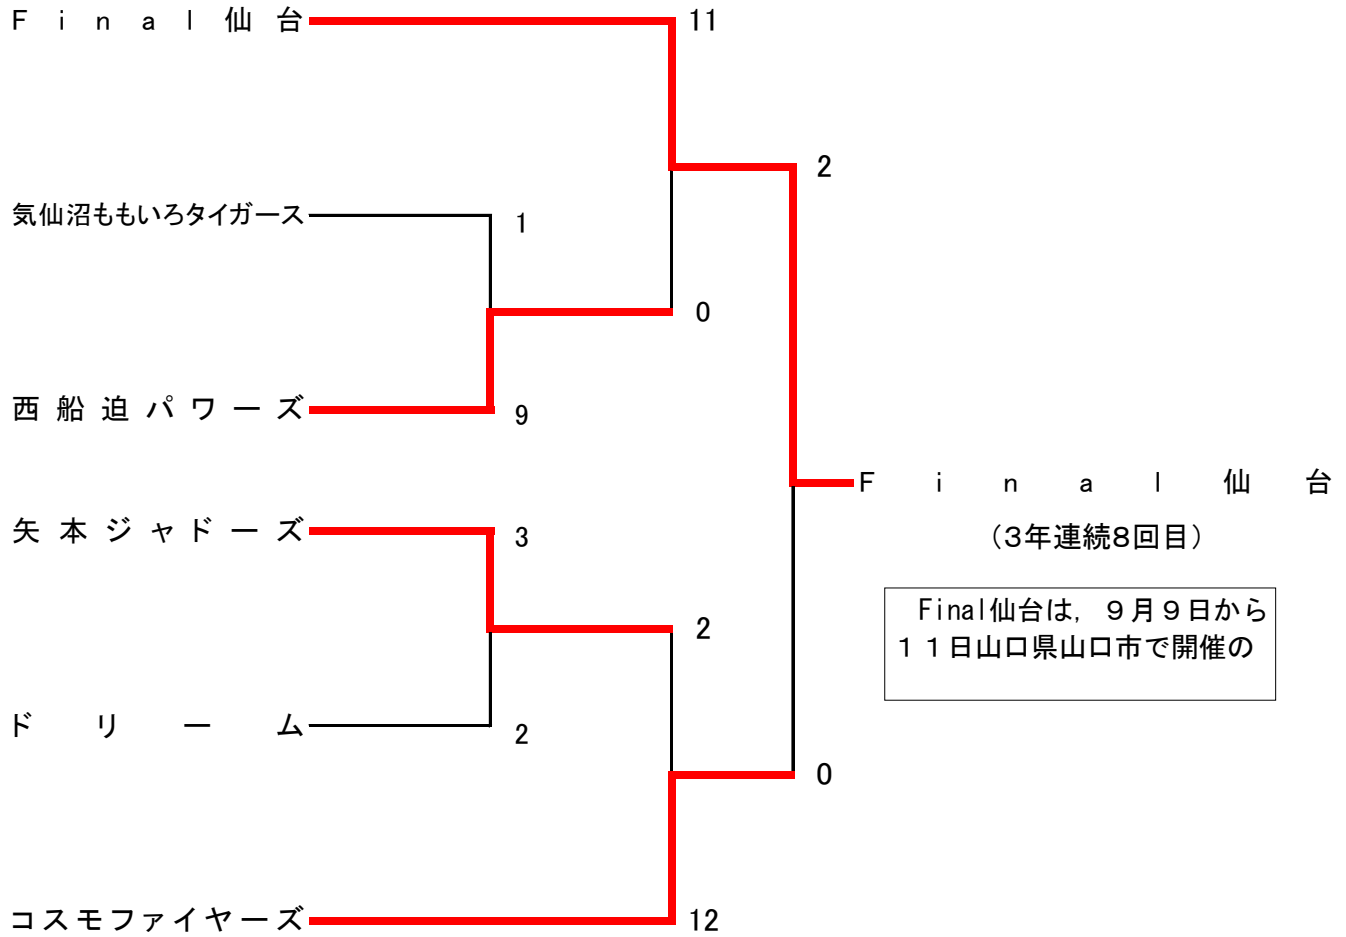

大会名: 第28回 全日本レディースソフトボール大会宮城県大会兼宮城県予選会

大会会長	後藤 勝則	派遣理事	高橋 正志	審判長	三浦 毅	記録長	鈴木 豊
------	-------	------	-------	-----	------	-----	------

期 日: 令和5年7月8日(土)、9日(日)

会 場: 女川町総合運動場第二多目的運動場

大会名: 第28回 全日本レディースソフトボール大会宮城県大会兼宮城県予選会