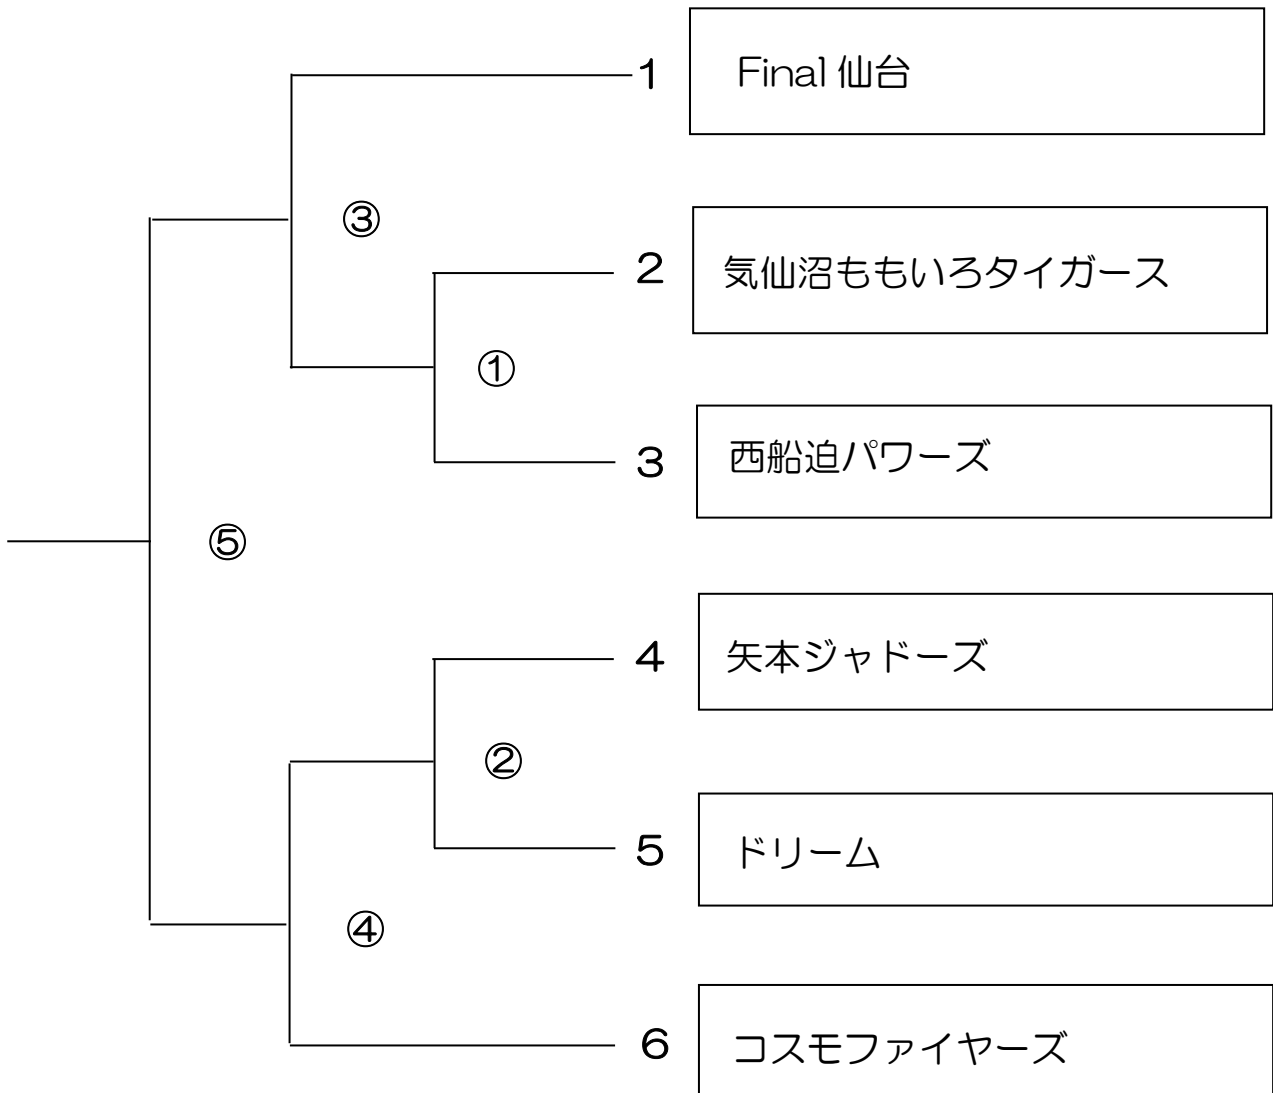

第28回全日本レディースソフトボール大会宮城県大会  
兼宮城県予選会組合せ表

[競技日程]

	1日目 (7/8)		2日目 (7/9)
A 球場	①	③	⑤
	9:30	11:30	10:00
B 球場	②	④	
	9:30	11:30	

[A 球場] 第2多目的A 球場

[B 球場] 第2多目的B 球場