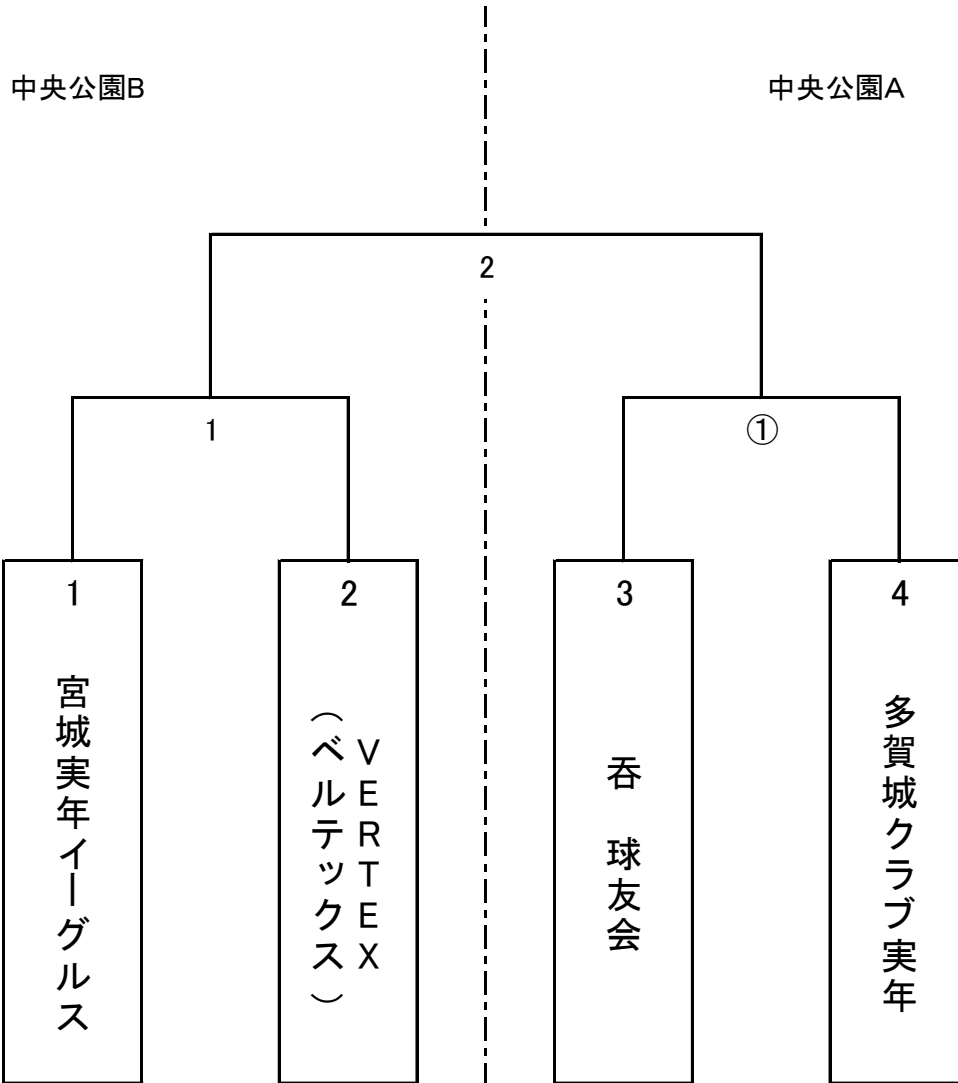

第32回全日本実年ソフトボール大会宮城県大会兼宮城県予選会

期日 令和5年6月24日(土)～25(日)
 場所 多賀城市中央公園多目的広場

第1試合 9:30～
 第2試合 11:30～

試合行程表

日 時	6月24日(土)			6月25日(日)		
	8:30	9:30	11:30			
中央公園 B	監督会議	1	2			
中央公園 A		①				