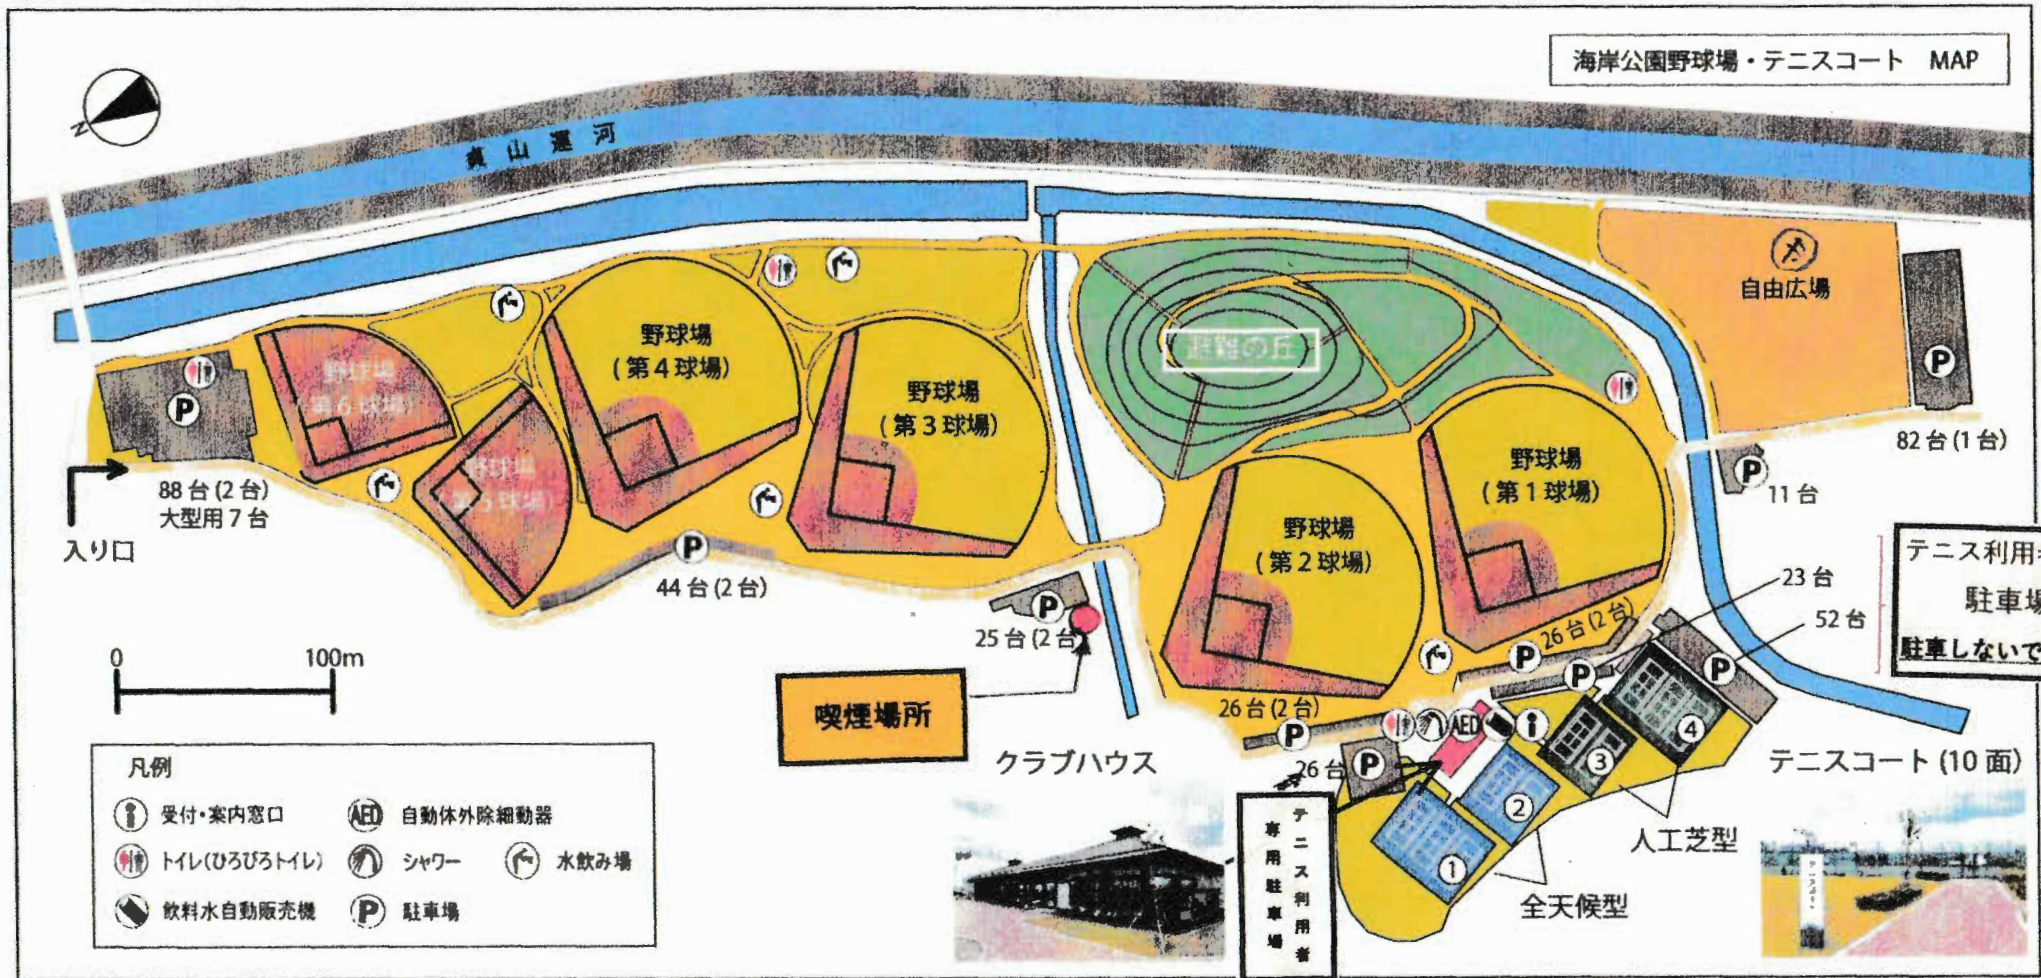

★  
東北学院

新田東総  
合運動場

開会式会場  
(宮城野体育館)

東仙台

小鶴新田

仙台新田局

仙石線

500 ft 200 m

© 2023 Zenrin

海岸公園野球場・テニスコート MAP

- 凡例
- 受付・案内窓口
  - トイレ(ひろびろトイレ)
  - 飲料水自動販売機
  - 自動体外除細動器
  - シャワー
  - 駐車場
  - 水飲み場

【野球場 6球場】	
■球場名	<ul style="list-style-type: none"> <li>・第1球場</li> <li>・第2球場</li> <li>・第3球場</li> <li>・第4球場</li> </ul>
■利用種目	<ul style="list-style-type: none"> <li>軟式野球、リトルリーグ、ソフトボール</li> </ul>
■施設概要	<ul style="list-style-type: none"> <li>レフト91m、センター115m</li> <li>ライト91m、スコアボード</li> <li>バックネット、ベンチ、ベース</li> </ul>
■利用時間	<ul style="list-style-type: none"> <li>6時～19時(4月～10月)</li> <li>6時～17時(11月～3月)</li> </ul>

仙台市海岸公園野球場・テニスコート  
 住所 〒983-0002 仙台市宮城野区蒲生字八郎兵衛谷地  
 クラブハウス (管理事務所)

【共通事項】	
■休場日	12月28日～1月4日
■駐車場	<ul style="list-style-type: none"> <li>一般 合計 403台</li> <li>大型用 合計 7台</li> <li>障がい者用 合計 11台 ※図中( )内</li> </ul>
■注意事項	<ul style="list-style-type: none"> <li>○駐車場の利用について</li> <li>海岸公園野球場をご利用の皆さま乗り合わせのうえ、ご来場いただくなど駐車台数の縮減にご協力をお願いいたします。また、満車の場合は自由広場側の駐車スペースをご利用ください。</li> </ul>

# 大会会場図

東松島市  
鷹来の森運動公園