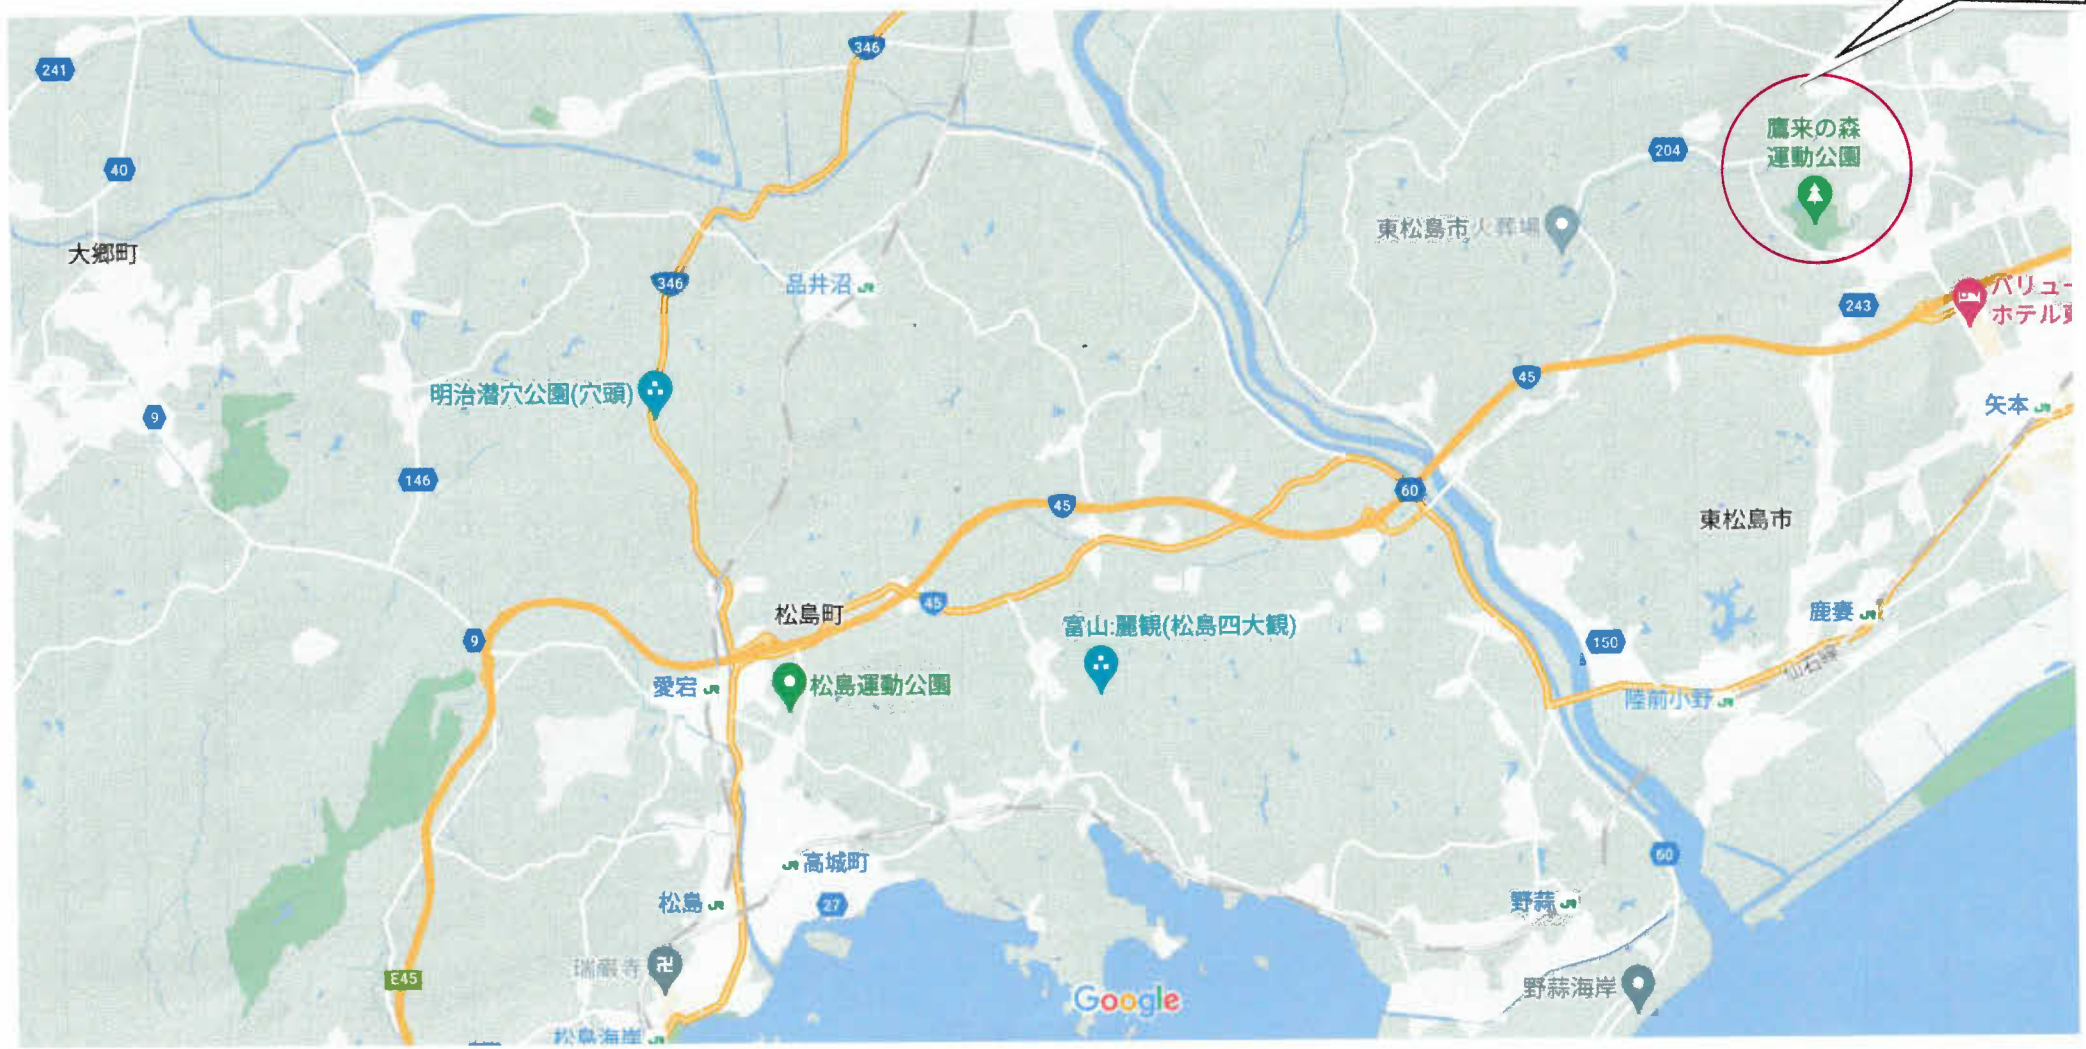

© 2023 Zenrin

海岸公園野球場・テニスコート MAP

- 凡例
- 受付・案内窓口
  - トイレ(ひろびろトイレ)
  - 飲料水自動販売機
  - 自動体外除細動器
  - シャワー
  - 駐車場
  - 水飲み場

【野球場 6球場】	
■球場名	<ul style="list-style-type: none"> <li>・第1球場</li> <li>・第2球場</li> <li>・第3球場</li> <li>・第4球場</li> </ul>
■利用種目	<ul style="list-style-type: none"> <li>軟式野球、リトルリーグ、ソフトボール</li> </ul>
■施設概要	<ul style="list-style-type: none"> <li>レフト91m、センター115m</li> <li>ライト91m、スコアボード</li> <li>バックネット、ベンチ、ベース</li> </ul>
■利用時間	<ul style="list-style-type: none"> <li>6時～19時(4月～10月)</li> <li>6時～17時(11月～3月)</li> </ul>

仙台市海岸公園野球場・テニスコート  
 住所 〒983-0002 仙台市宮城野区蒲生字八郎兵衛谷地  
 クラブハウス (管理事務所)

【共通事項】	
■休場日	12月28日～1月4日
■駐車場	<ul style="list-style-type: none"> <li>一般 合計 403台</li> <li>大型用 合計 7台</li> <li>障がい者用 合計 11台 ※図中( )内</li> </ul>
■注意事項	<ul style="list-style-type: none"> <li>○駐車場の利用について</li> <li>海岸公園野球場をご利用の皆さま乗り合わせのうえ、ご来場いただくなど駐車台数の縮減にご協力をお願いいたします。また、満車の場合は自由広場側の駐車スペースをご利用ください。</li> </ul>

東松島市会場  
(鷹来の森運動公園)

# 大会会場図

東松島市  
鷹来の森運動公園