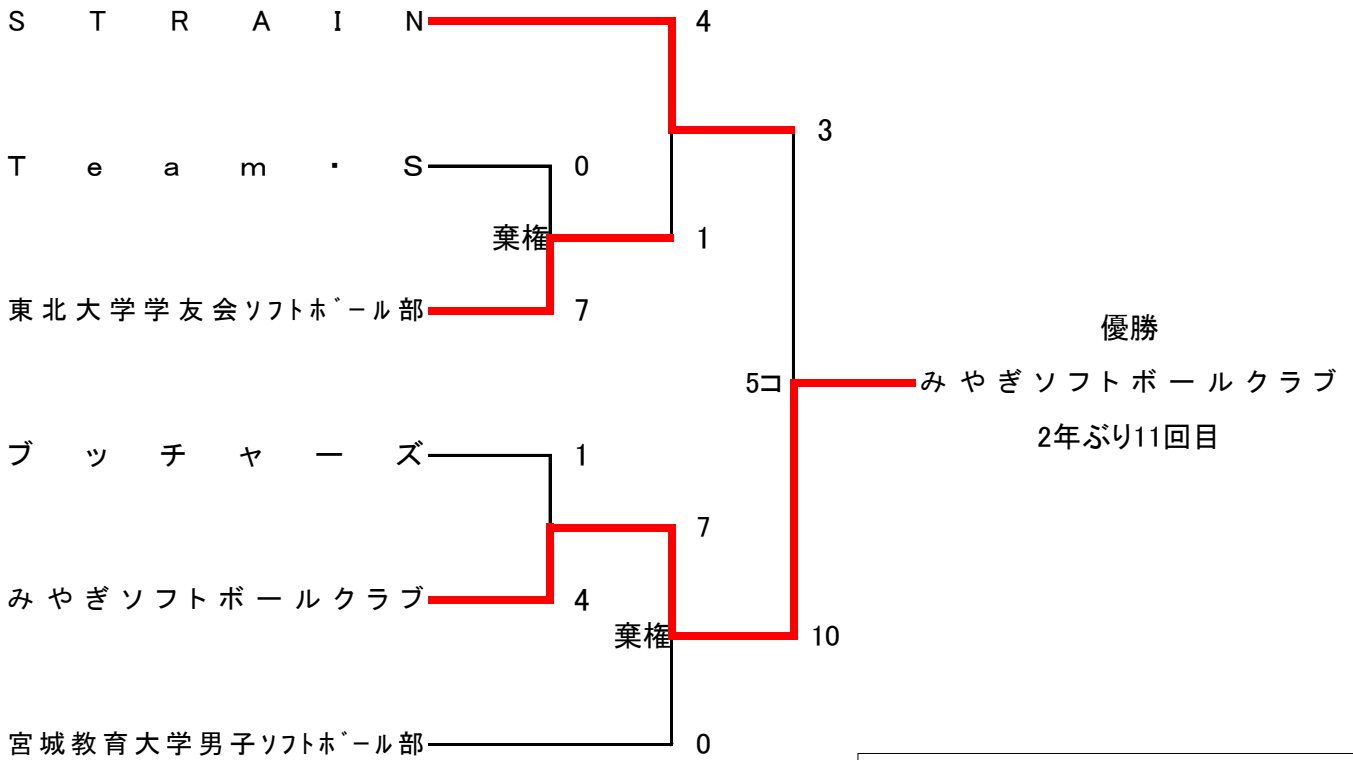

第69回宮城県総合男子ソフトボール選手権大会兼
大会名: 第69回全日本総合男子ソフトボール選手権大会宮城県予選会

大会会長	海上 寛	派遣理事	佐藤 真起男	審判長	庄司 玉二	記録長	川村章子
				期 日: 令和 5年 5月 6日(土)			
				会 場: 蔵王町総合運動公園 多目的グラウンド			

みやぎソフトボールクラブは
6月24日-25日
山形県山形市で開催の東北大会に出場

第69回宮城県総合男子ソフトボール選手権大会兼

(投手-捕手)(先攻) ○● -

(後攻) ○● -

(長打)(先攻)

(後攻)

記録番号 2

1回戦 開始時間 09時26分 終了時間 10時56分 中断時間 時間 0分 試合時間 1時間30分

(球) 浅井 修 (一) 木村 富雄 (二) 栗原 博幸 (三) 渡辺 正男 (記) 野田 誠 (放) 高橋 由貴

チ ャ ム 名	1	2	3	4	5	6	7	8	9	10	11	12	13	14	計
ブ ッ チ ャ ー ズ	0	0	0	0	1	0									1
みやぎソフトボールクラブ	1	0	0	2	1	×									4