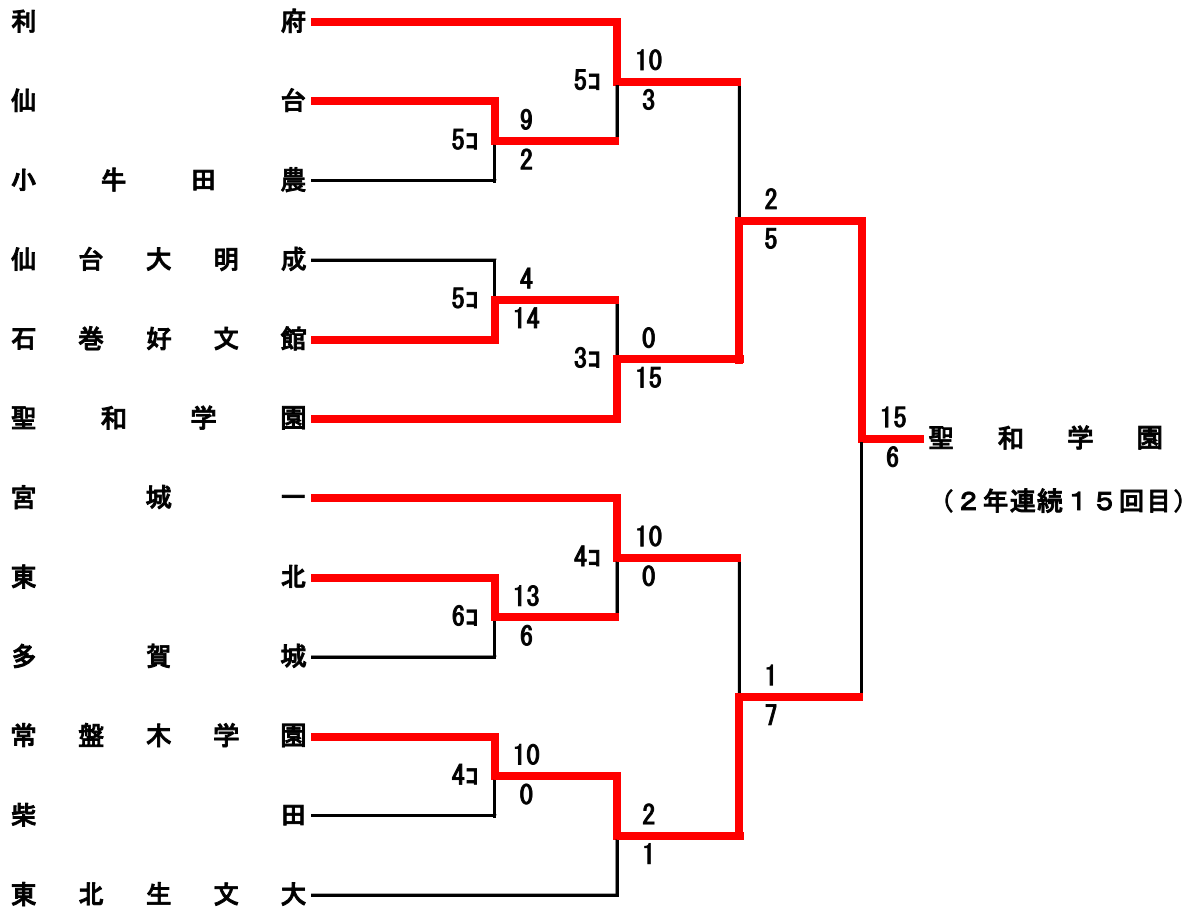

期 日: 令和5年4月22日-23日

会 場: 宮城県中新田高等学校
加美町中新田あゆの里運動公園

【女子】