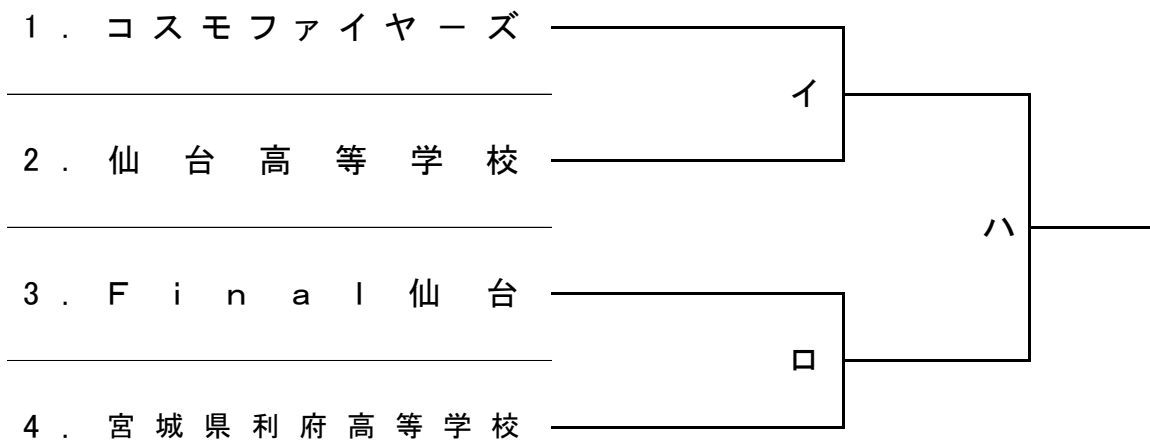

# 第36回宮城県ソフトボール総合選手権大会

( 二部男子・女子 )

## 組合せ表

### 二部男子

### 二部女子