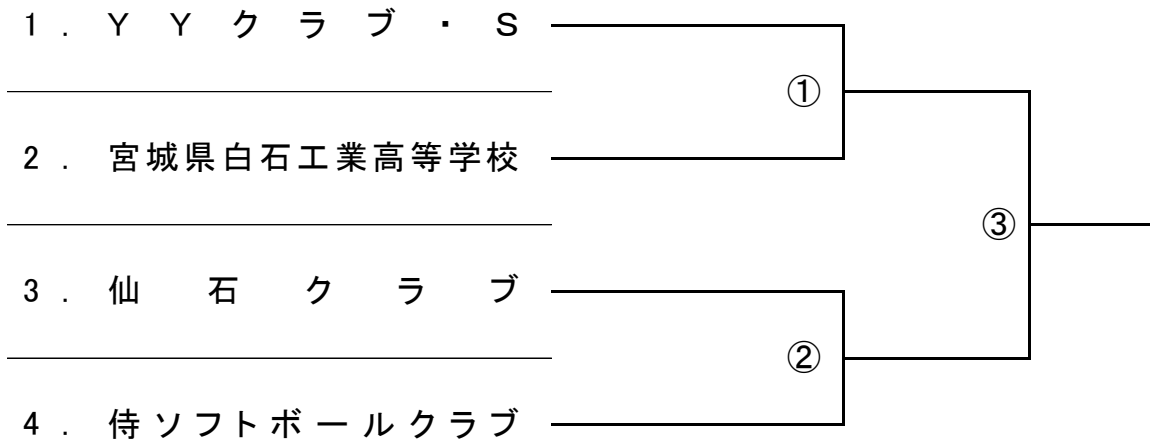

# 第36回宮城県ソフトボール総合選手権大会

( 二部男子・女子 )

## 組合せ表

### 二部男子

### 二部女子