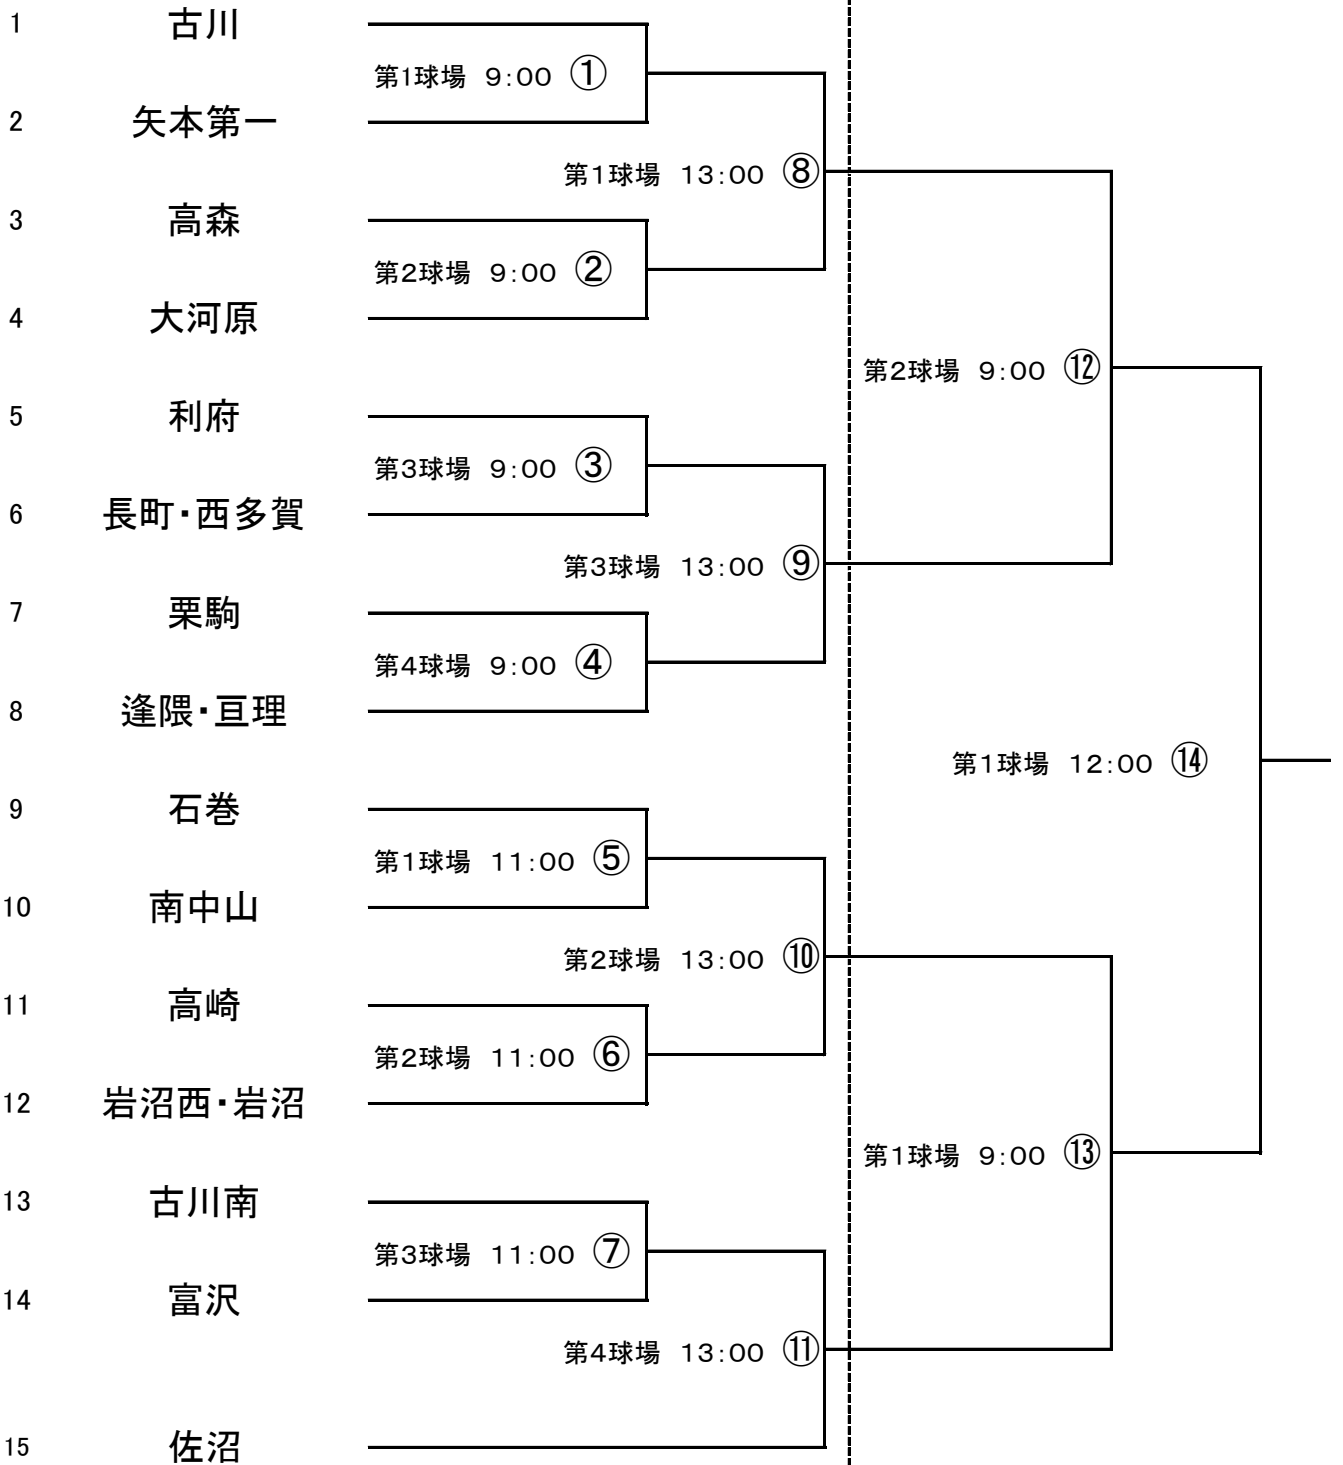

# 第40回 宮城県中学校ソフトボール新人大会 組み合わせ

## 【女子トーナメント】

会場：仙台市海岸公園野球場

10月22日(土)

10月23日(日)

## 【男子決勝】