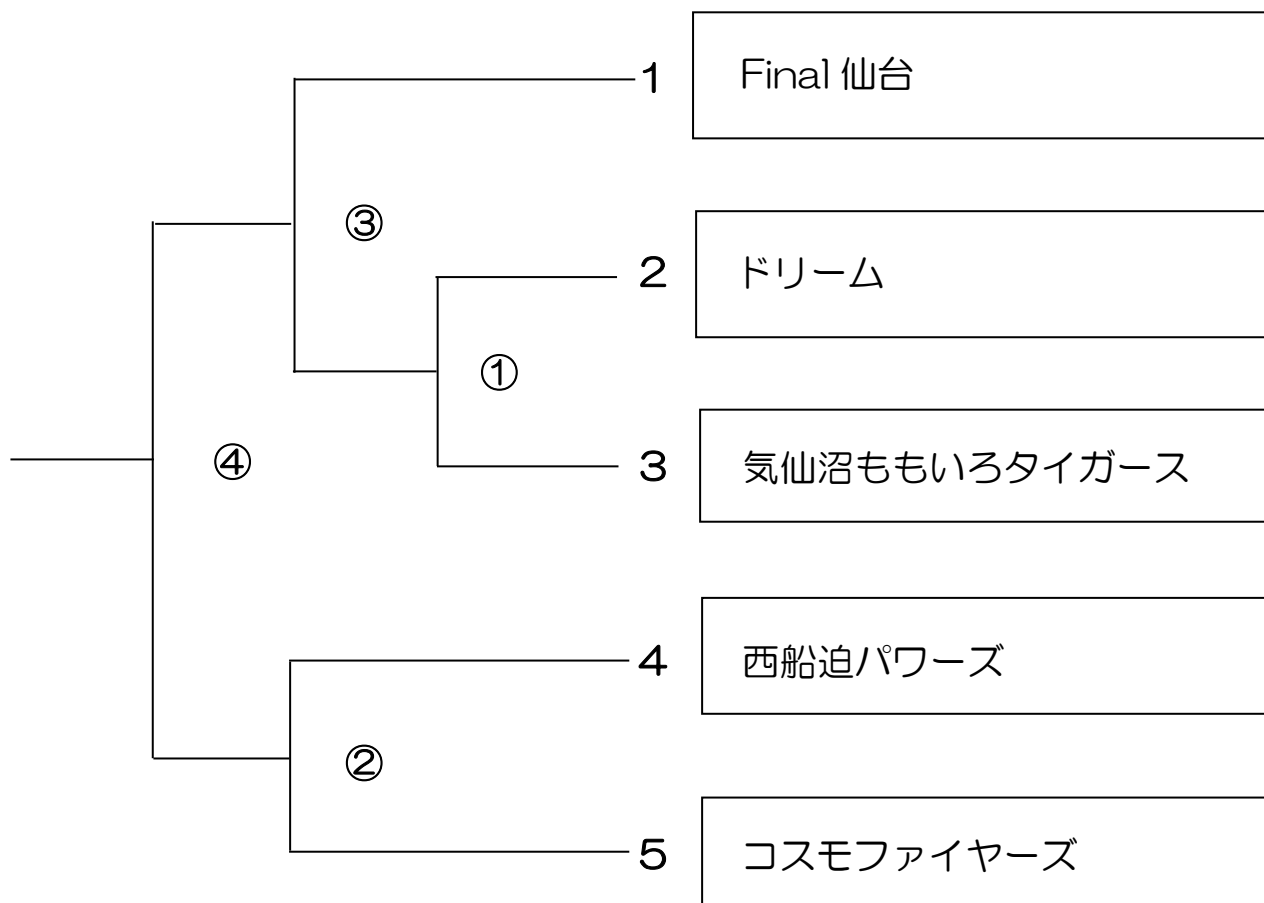

第27回全日本レディースソフトボール大会宮城県大会 兼宮城県予選会組合せ表

[競技日程]

| | 1日目 (7/2) | | | 2日目 (7/3) | |
|-----|-----------|-------|-------|-----------|---|
| A球場 | ① | ② | ③ | ④ | / |
| | 9:30 | 11:30 | 13:30 | 10:00 | / |

[A球場] 第2多目的A球場