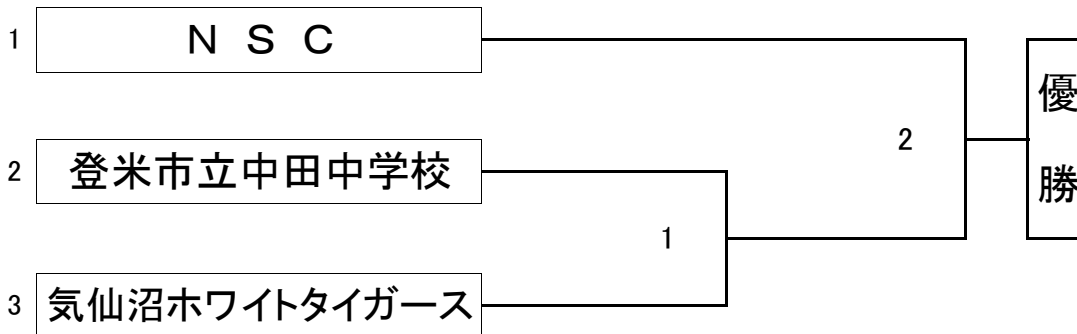

第16回中学生男女ソフトボール大会宮城県大会兼
第22回全国中学生男女ソフトボール大会宮城県予選会

期日 令和4年6月11日(土)～ 12(日)
場所 多賀城市中央公園多目的広場

第1試合 9:30～
第2試合 11:30～

中央公園多目的広場 B

NO 出場チーム 6月11日

前回優勝 (令和3年度)

試合行程表

日 時	6月11日(土)				6月12日(日)		
	8:30	9:30	11:30	13:30	9:00		
中央公園 B	監督会議	1	2				