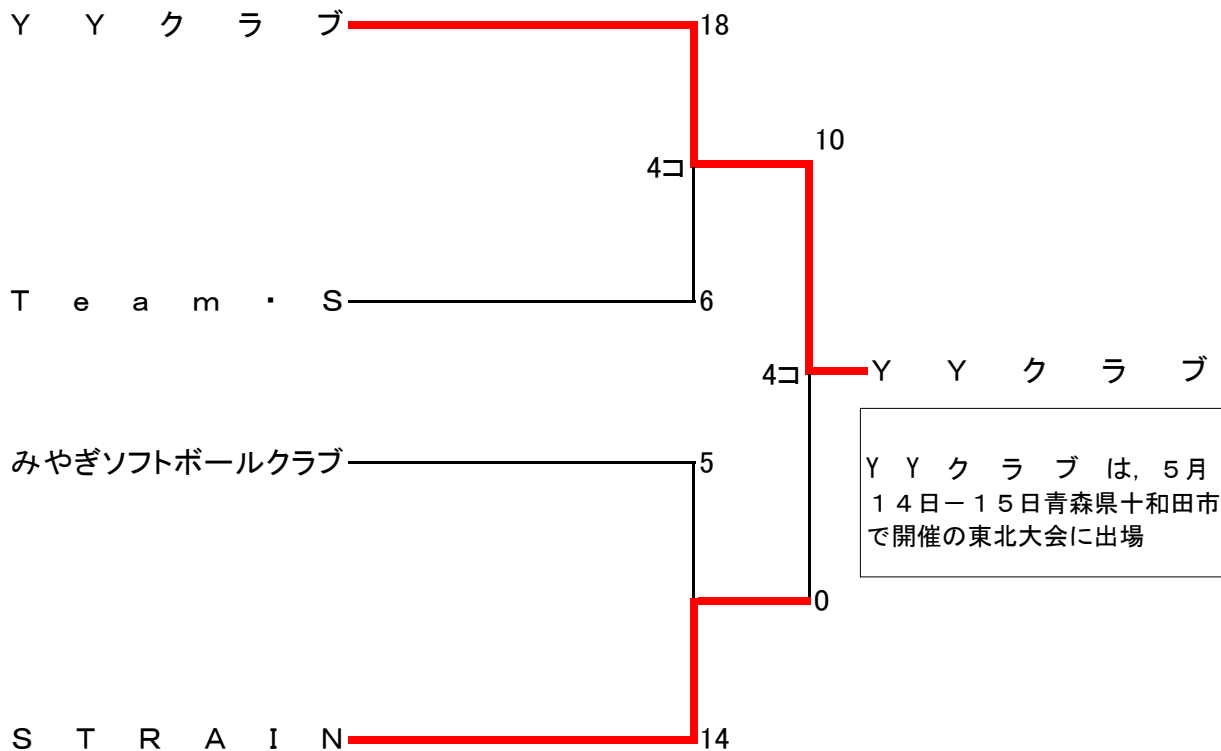

大会名: 第43回 全日本クラブ男子ソフトボール選手権宮城県大会兼宮城県予選会

大会会長	武山源一郎	派遣理事	高橋正志	審判長	木村富雄	記録長	鈴木 豊

期 日: 令和4年4月16日(土)

会 場: 石巻追波川河川運動公園野球場