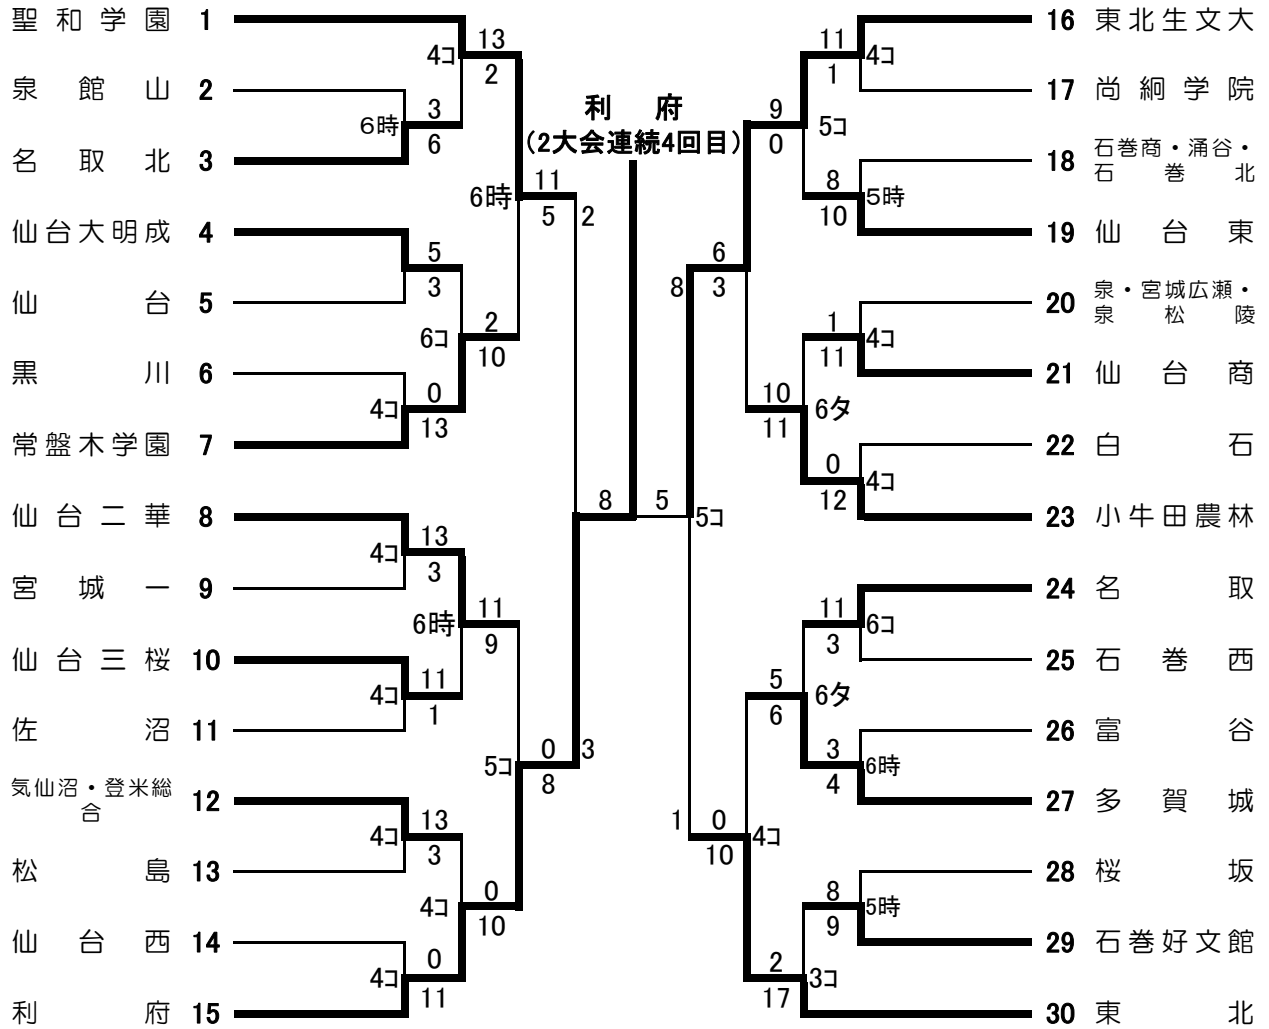

第35回宮城県ソフトボール総合選手権大会・高校の部

結 果

期 日 令和3年7月17日(土)~19日(月)

会 場 女子:蔵王町B&G多目的運動場 サンスポーツランド蔵王 男子:白石市緑地公園

女 子

男 子

第35回宮城県ソフトボール総合選手権大会 高校の部

女子準決勝

14	聖和	1	0	0	1	0	0	0	2
	利府	1	0	0	1	1	0	x	3

⑭	東北	1	0	0	0	0			1
	東北生文大	2	0	1	3	2x			8

女子決勝

15	東北生文大	2	0	0	0	2	0	1	5
	利府	0	0	3	5	0	0	x	8

(P)木村毅(1)鎌田良和(2)増子銀二郎(3)佐藤隆治(記)松本友子

(東)佐藤春・熊谷 — 大柳

(利)早坂・高橋柚 — 菊池

本塁打 (利) 渡邊

二塁打 (利) 齋藤 花海 鈴木 高橋柚②

利府は2大会連続4回目の優勝

男子1回戦

イ	古川	5	1	2	0	0			8
	登米総合	0	1	0	6	0			7

ロ	白石工								7
	仙台向山								0

熱中症による選手不足のため没収試合

男子決勝

ハ	白石工	6	3	0	5	0			14
	古川	3	0	3	0	0			6

白石工は2大会連続18回目の優勝