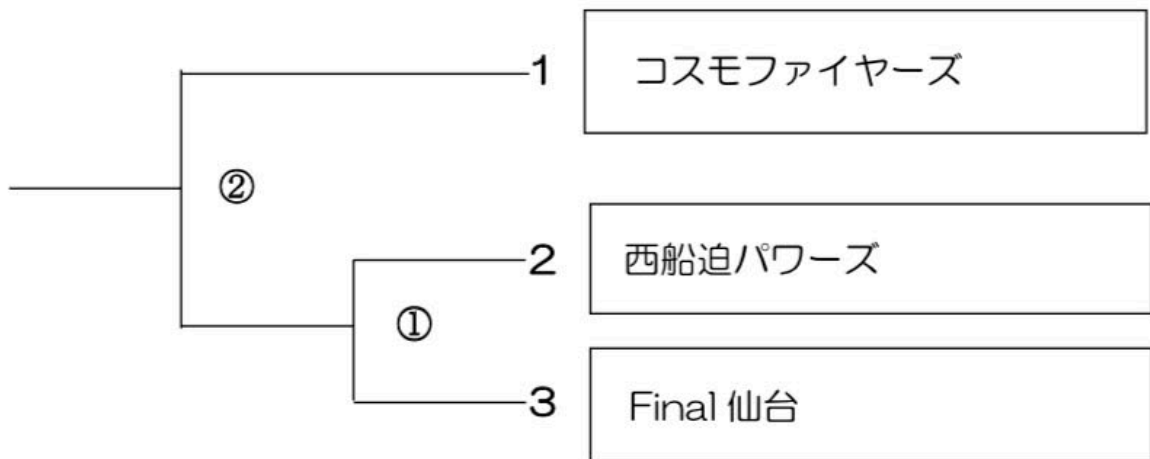

第26回全日本レディースソフトボール大会宮城県大会
兼宮城県予選会組合せ表

	1日目 (7/3)			2日目 (7/4)	
A球場	①	②			
	9:30	11:30			

[A球場] 第2多目的A球場