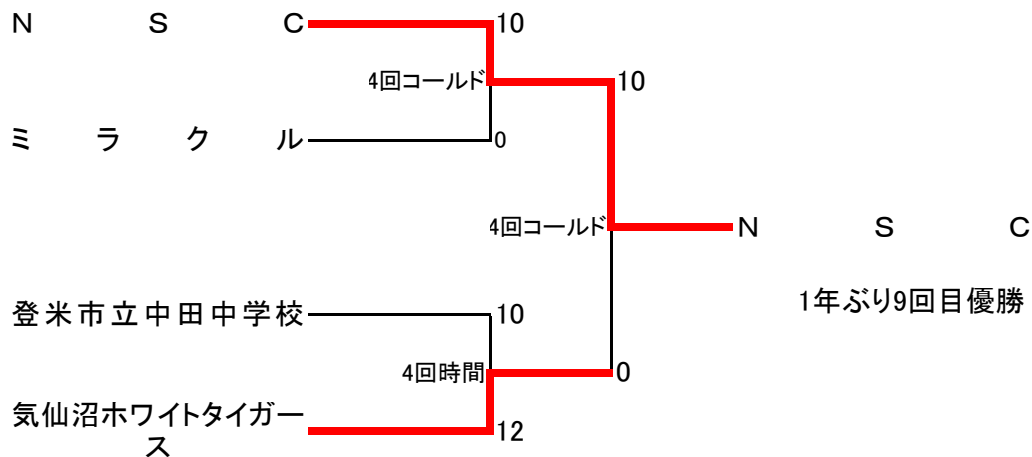

大会名: 第15回中学生男女ソフトボール大会宮城県大会
 兼第21回全国中学生男女ソフトボール大会宮城県予選会

大会会長	後藤 勝則	派遣理事	星 芳郎	審判長	石川 諭	記録長	松本 博子
------	-------	------	------	-----	------	-----	-------

期 日: 令和3年6月20日(日)

会 場: 仙台市蒲生海岸公園野球場(第5球場)

NSCは、
 8月14日～8月16日
 大阪市で開催の全国大会に出場