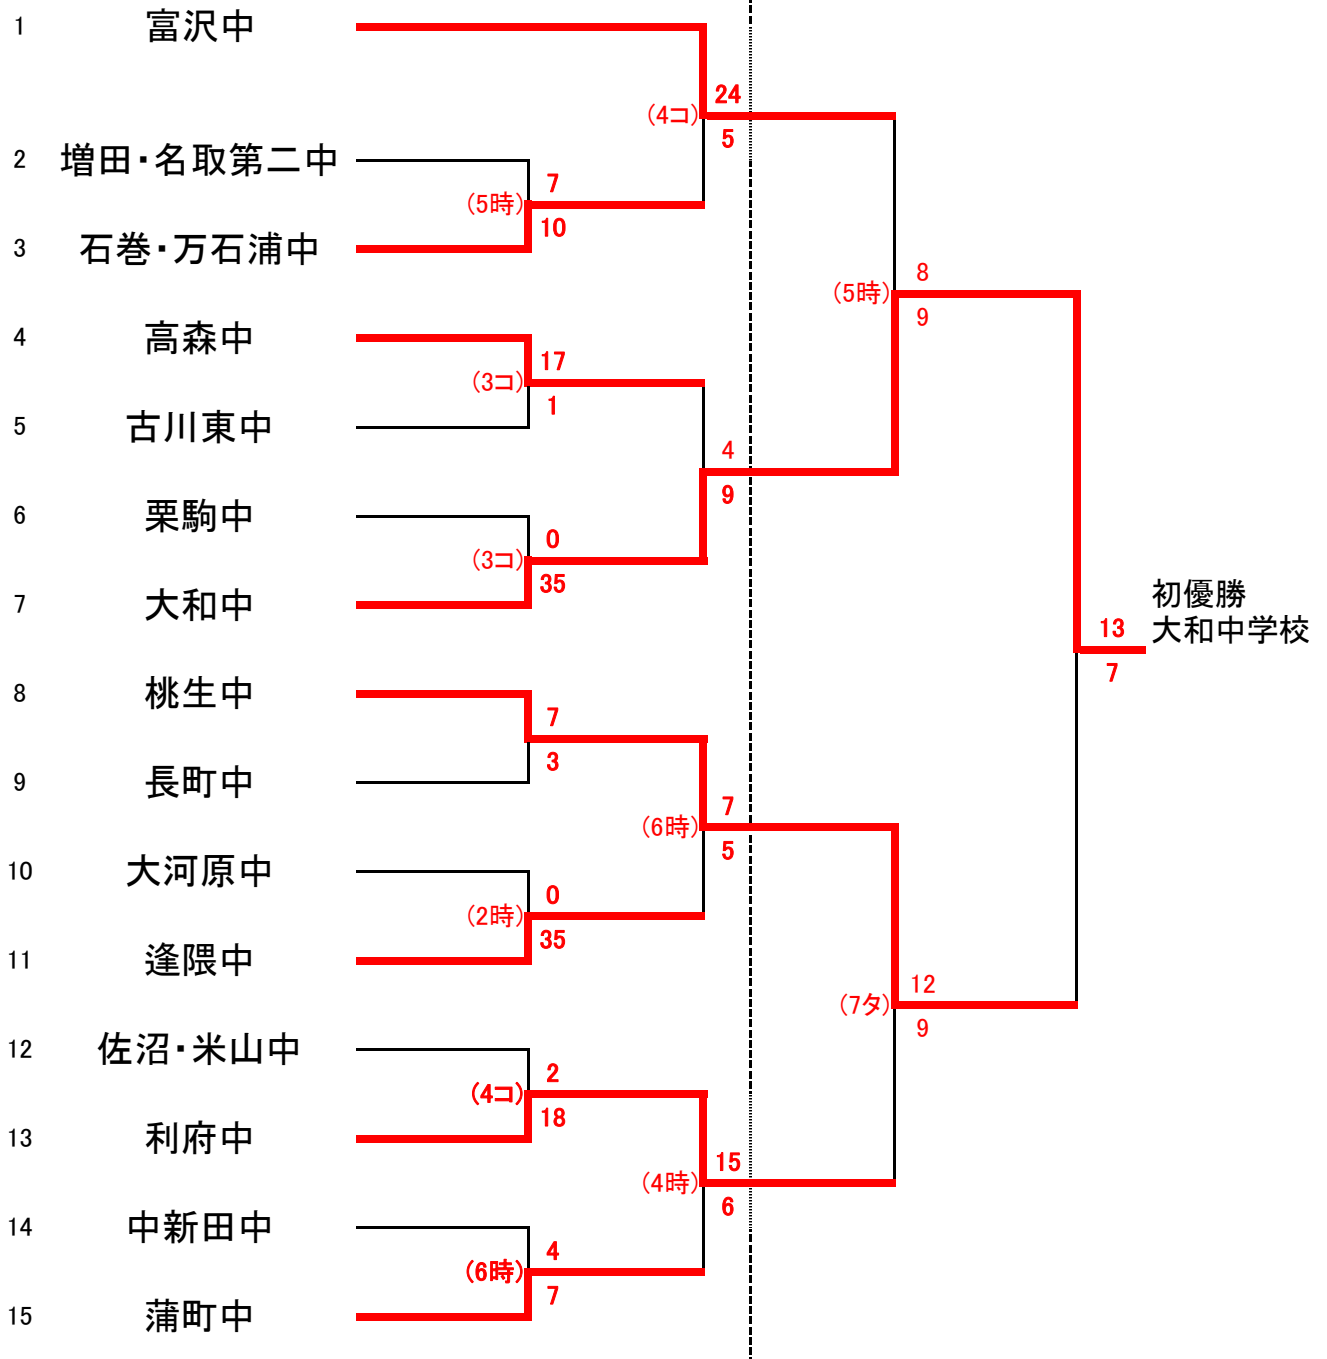

第38回 宮城県中学校ソフトボール新人大会 組み合わせ 【女子トーナメント】

会場：仙台市海岸公園野球場

10月24日(土)

10月25日(日)

【男子決勝】