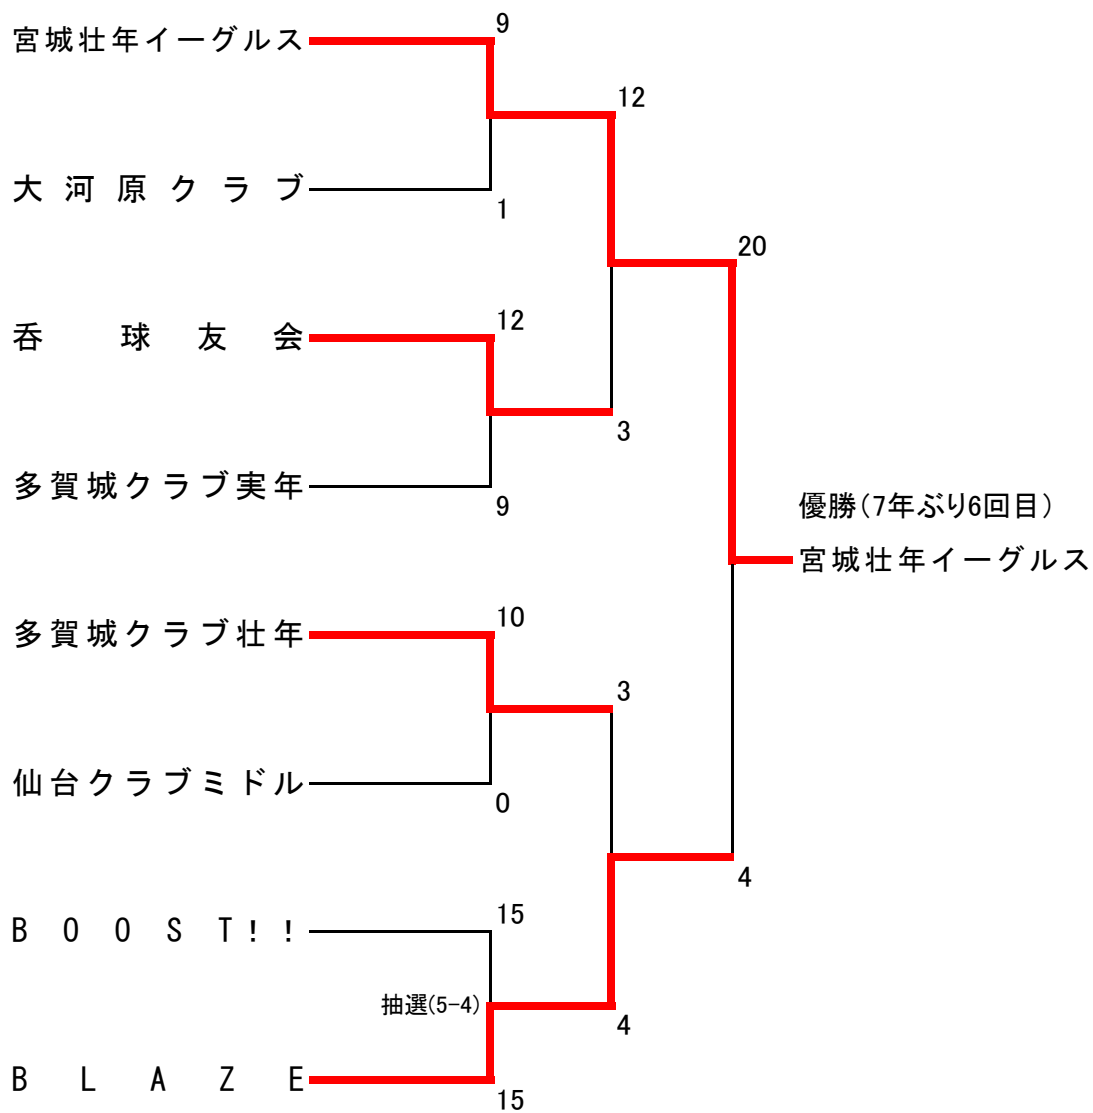

大会名: 第28回宮城県会長杯壮年ソフトボール大会

大会会長	志賀 重信	大会役員	高橋 和利	審判長	大友 敏道	記録長	一條 恵子
------	-------	------	-------	-----	-------	-----	-------

期 日: 平成31年4月6日(土)

会 場: 多賀城市中央公園多目的グラウンド

大会名: 第28回宮城県会長杯壮年ソフトボール大会

大会会長	志賀 重信	大会役員	高橋 和利	審判長	大友 敏道	記録長	一條 恵子
------	-------	------	-------	-----	-------	-----	-------