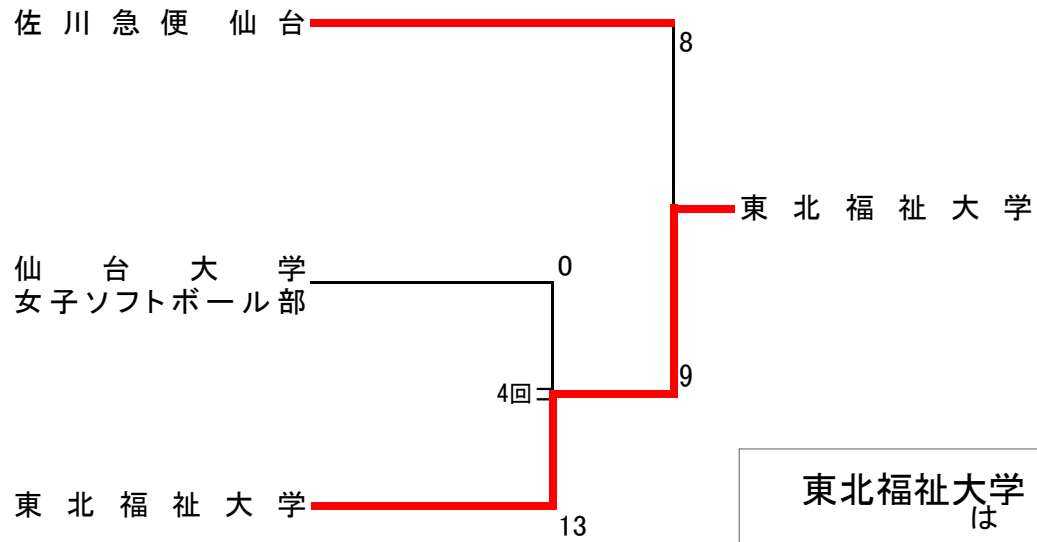

大会名: 第70回全日本総合女子ソフトボール選手権宮城県大会兼宮城県予選会

大会会長	野田 謙	派遣理事	星 芳郎	審判長	渡辺 卓夫	記録長	松本 博子
------	------	------	------	-----	-------	-----	-------

期 日: 平成30年6月23日(土)

会 場: 仙台市宮城野区蒲生海岸野球場

東北福祉大学
は
7月21日(土) - 22日(日)
福島県相馬市で開催の東北大会に出場

(球) 際川 正則 (一) 我妻 誠一 (二) 木村 富雄 (三) 中川 淳 (記) 佐藤 みい子

子 一 ム 名	1	2	3	4	5	6	7	8	9	10	11	12	13	14	計
仙 台 大 学	0	0	0	0											0
東 北 福 祉 大 学	3	4	6	X											13

(投手-捕手)(先攻) ●小野 友里奈 — 柳沼 佑佳

(後攻) ○保坂 鼓・太田ひかり — 相澤 佳乃