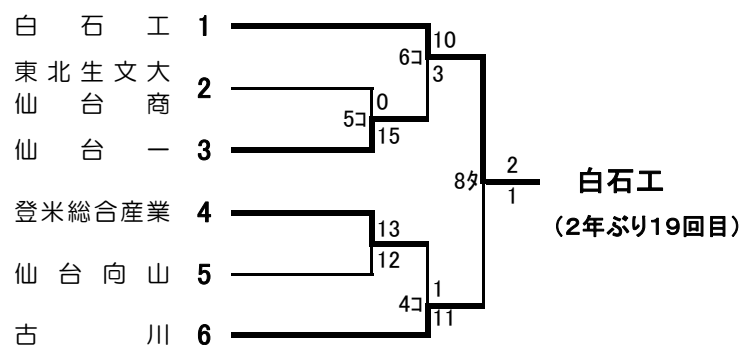

第66回宮城県高等学校新人ソフトボール大会 結果

期 日 : 平成30年10月6日~8日
会 場 : 仙台市海岸公園野球場

女子

男子

【女子の部】

一回戦

1	チーム\回	1	2	3	4	5	6	7	計
	桜 坂	0	2	0	1	0	0		3
	多・仙東・	3	1	2	1	2	1	×	10

①	チーム\回	1	2	3	4	5	6	7	計
	白 石	0	0	0	0				0
	明 成	3	1	1	5	×			10