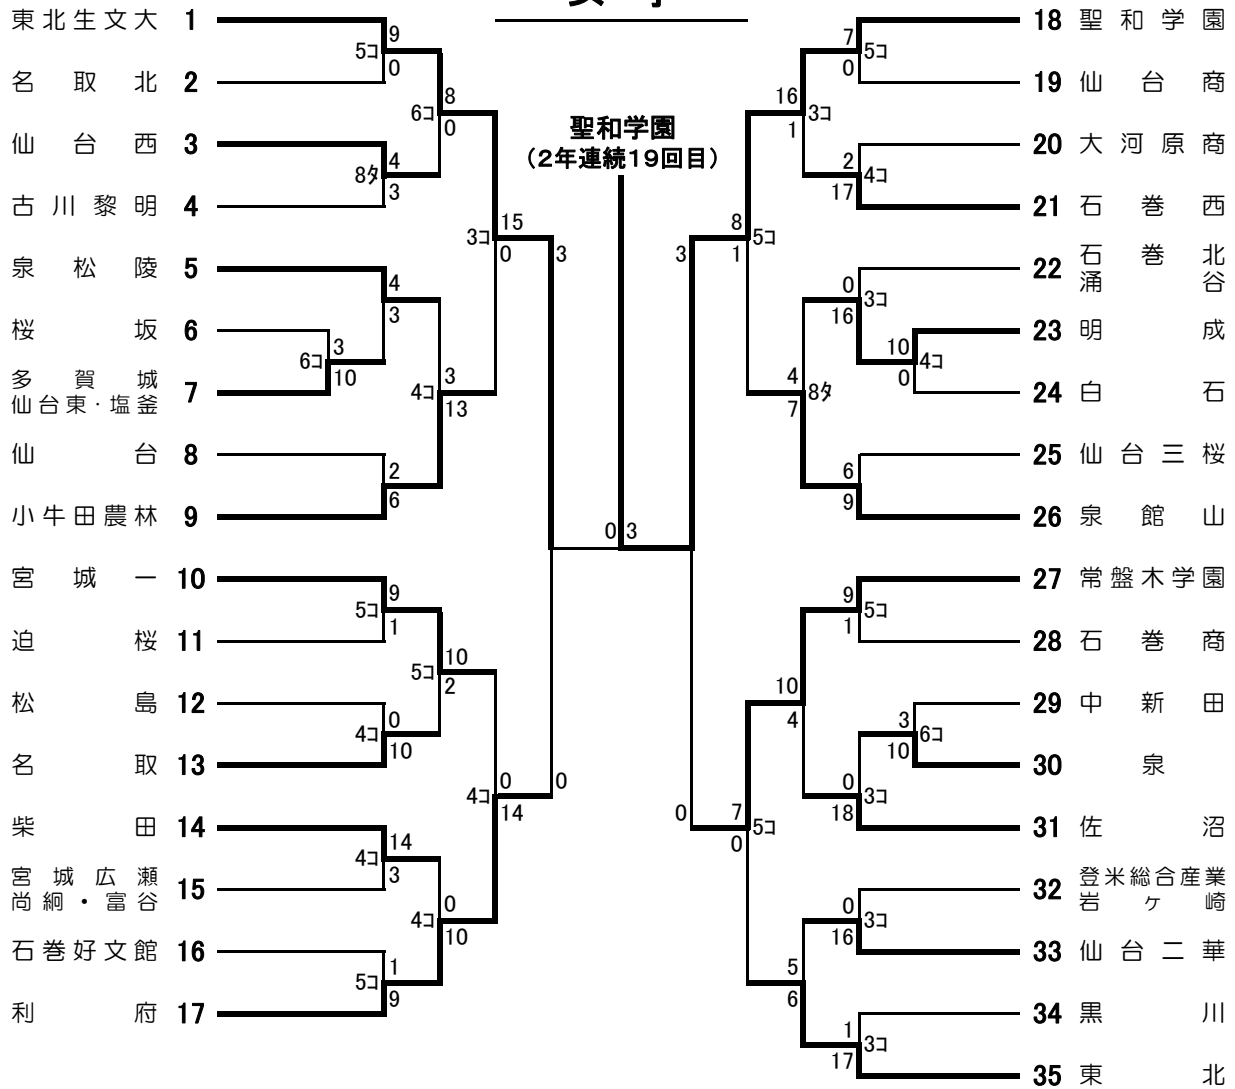

第66回宮城県高等学校新人ソフトボール大会 結果

期 日 : 平成30年10月6日~8日
会 場 : 仙台市海岸公園野球場

女子

男子

【女子の部】

一回戦

1	チーム\回	1	2	3	4	5	6	7	計
	桜 坂	0	2	0	1	0	0		3
	多・仙東・	3	1	2	1	2	1	×	10

①	チーム\回	1	2	3	4	5	6	7	計
	白 石	0	0	0	0				0
	明 成	3	1	1	5	×			10

②	チーム\回	1	2	3	4	5	6	7	計
	中 新 田	0	0	0	0	0	3		3
	泉	2	1	2	0	0	5	×	10

二回戦

2	チーム\回	1	2	3	4	5	6	7	計
	名 取 北	0	0	0	0	0			0
	東北生文	0	3	3	3	×			9

3	チーム\回	1	2	3	4	5	6	7	8	計
	仙 台 西	1	1	0	1	0	0	0	1	4
	古川黎明	1	0	2	0	0	0	0	0	3