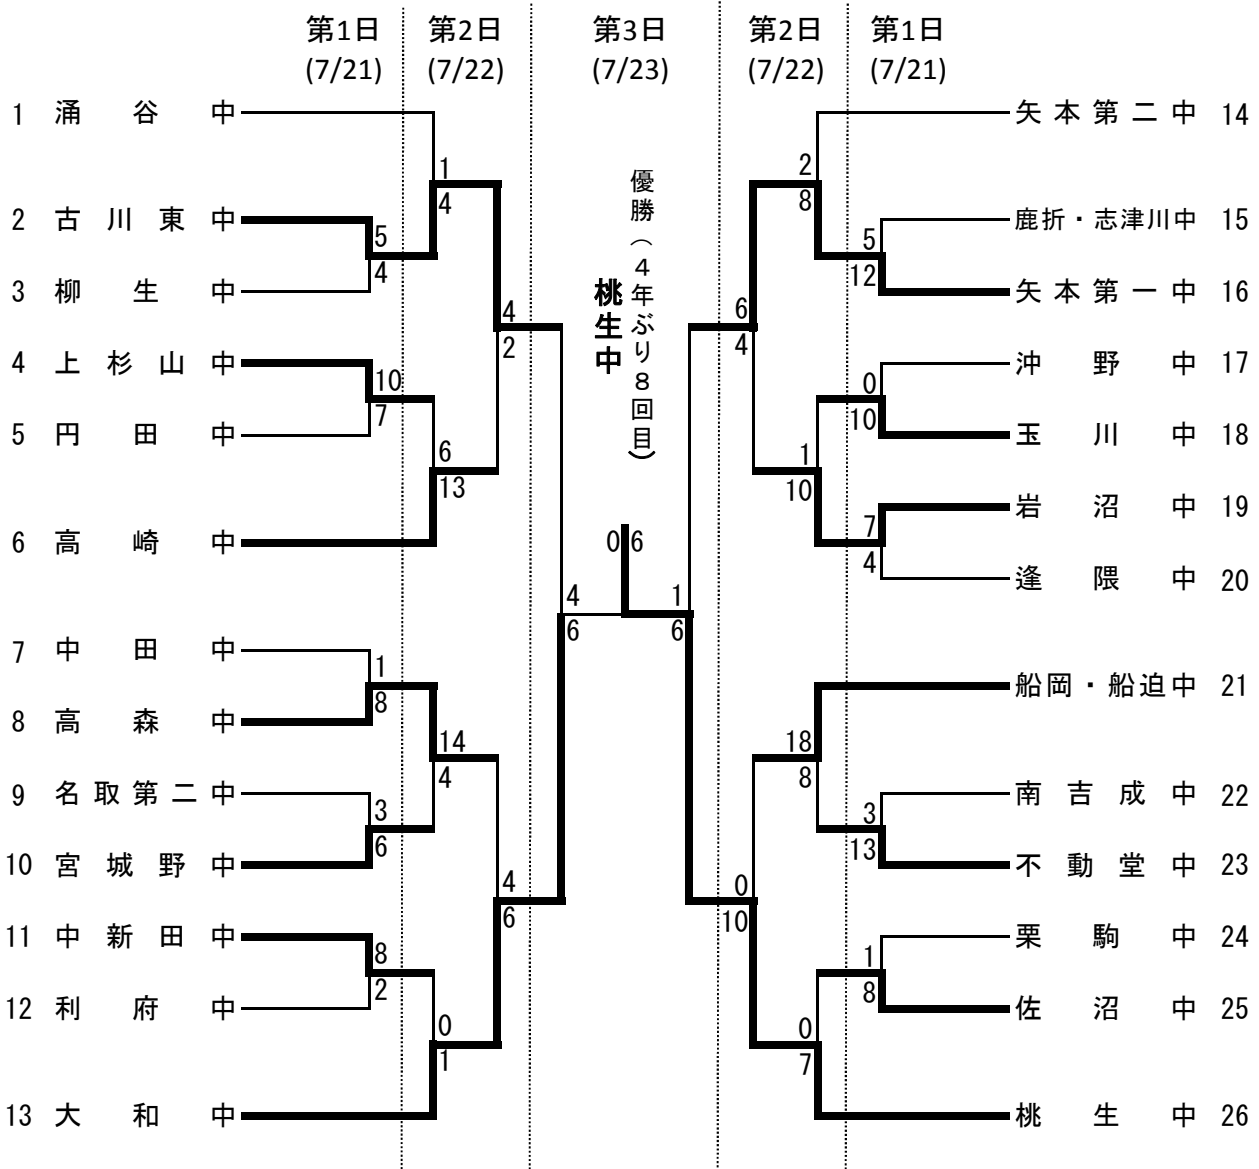

大会名: 第67回宮城県中学校総合体育大会ソフトボール競技

大会会長 日置 利道 | 派遣理事 齋藤 暢 | 審判長 渡辺 卓夫 | 記録長 加茂 健一

期 日: 平成30年7月21日(土)、22日(日)、23日(月)

会 場: 東松島市鷹来の森運動公園

女子

男子

男子: 佐沼中学校・古川東中学校
女子: 桃生中学校・大和中学校
8月4日(土)-5日(日)福島県会津若松市で
開催される東北大会に出場

大会名: 第67回宮城県中学校総合体育大会ソフトボール競技