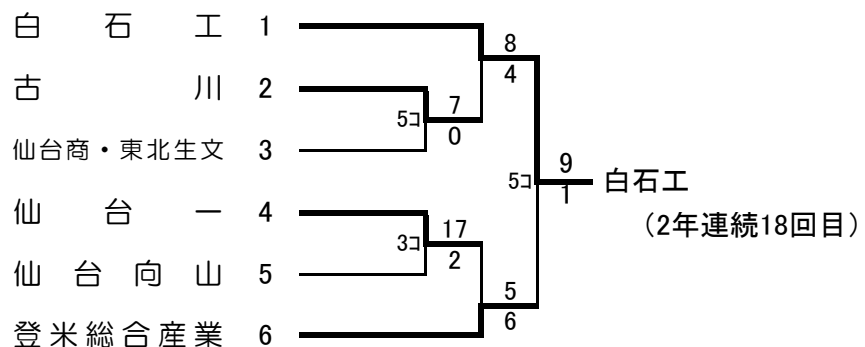

第64回宮城県高等学校新人ソフトボール大会 結 果

期 日：平成28年10月8日(土)～10日(月)
会 場：加美町中新田あゆの里運動公園 宮城県中新田高等学校

女 子

男 子

【女子の部】

一回戦

1	チーム\回	1	2	3	4	5	6	7	計
	泉	1	2	1	8	5			17
	名取北	4	2	0	3	0			9

二回戦