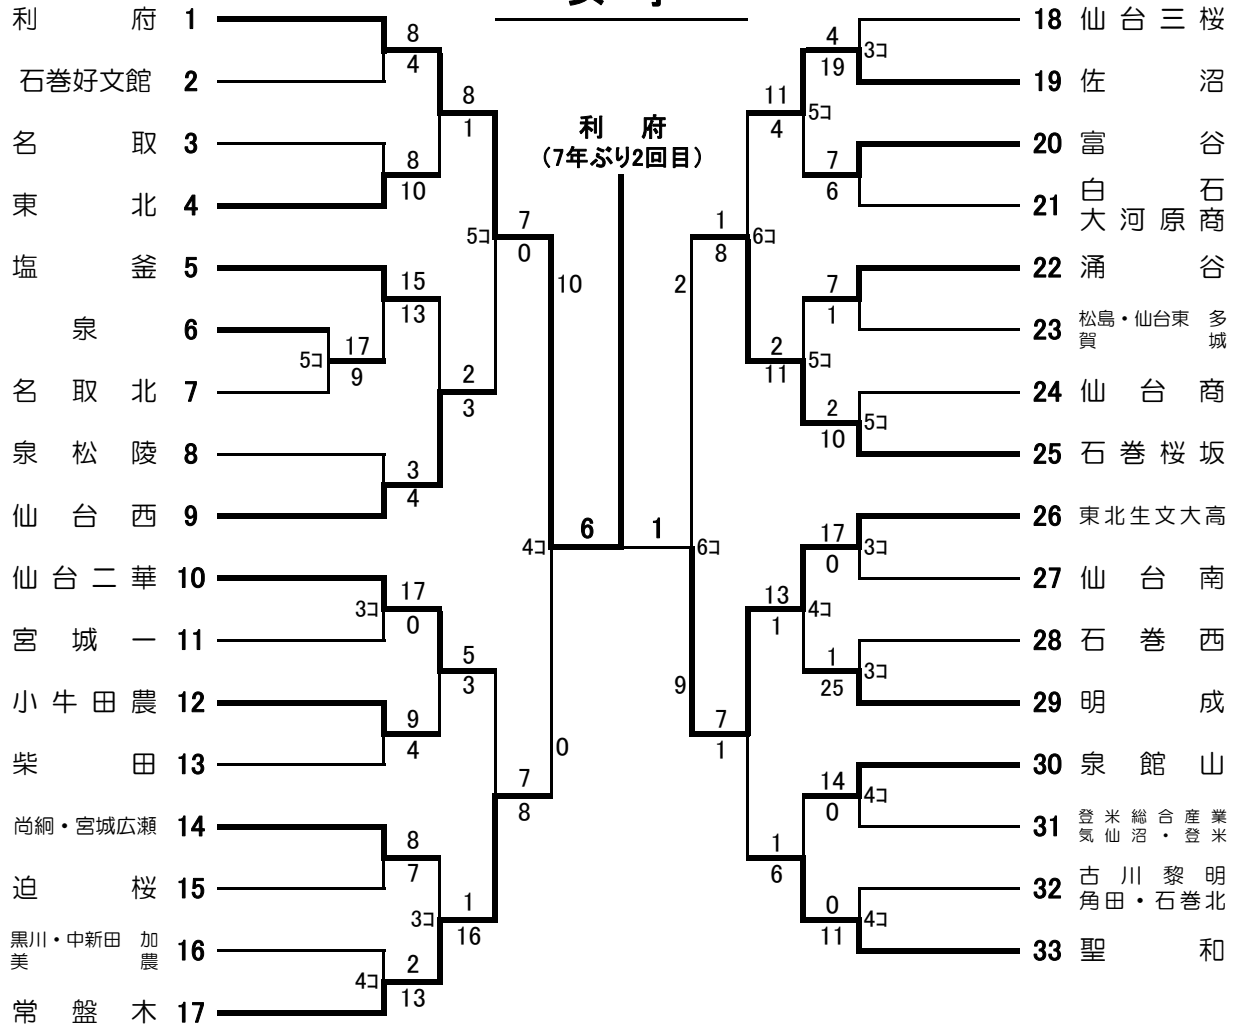

第64回宮城県高等学校新人ソフトボール大会 結 果

期 日：平成28年10月8日(土)～10日(月)
会 場：加美町中新田あゆの里運動公園 宮城県中新田高等学校

女 子

男 子

【女子の部】

一回戦

1	チーム\回	1	2	3	4	5	6	7	計
	泉	1	2	1	8	5			17
	名取北	4	2	0	3	0			9

二回戦